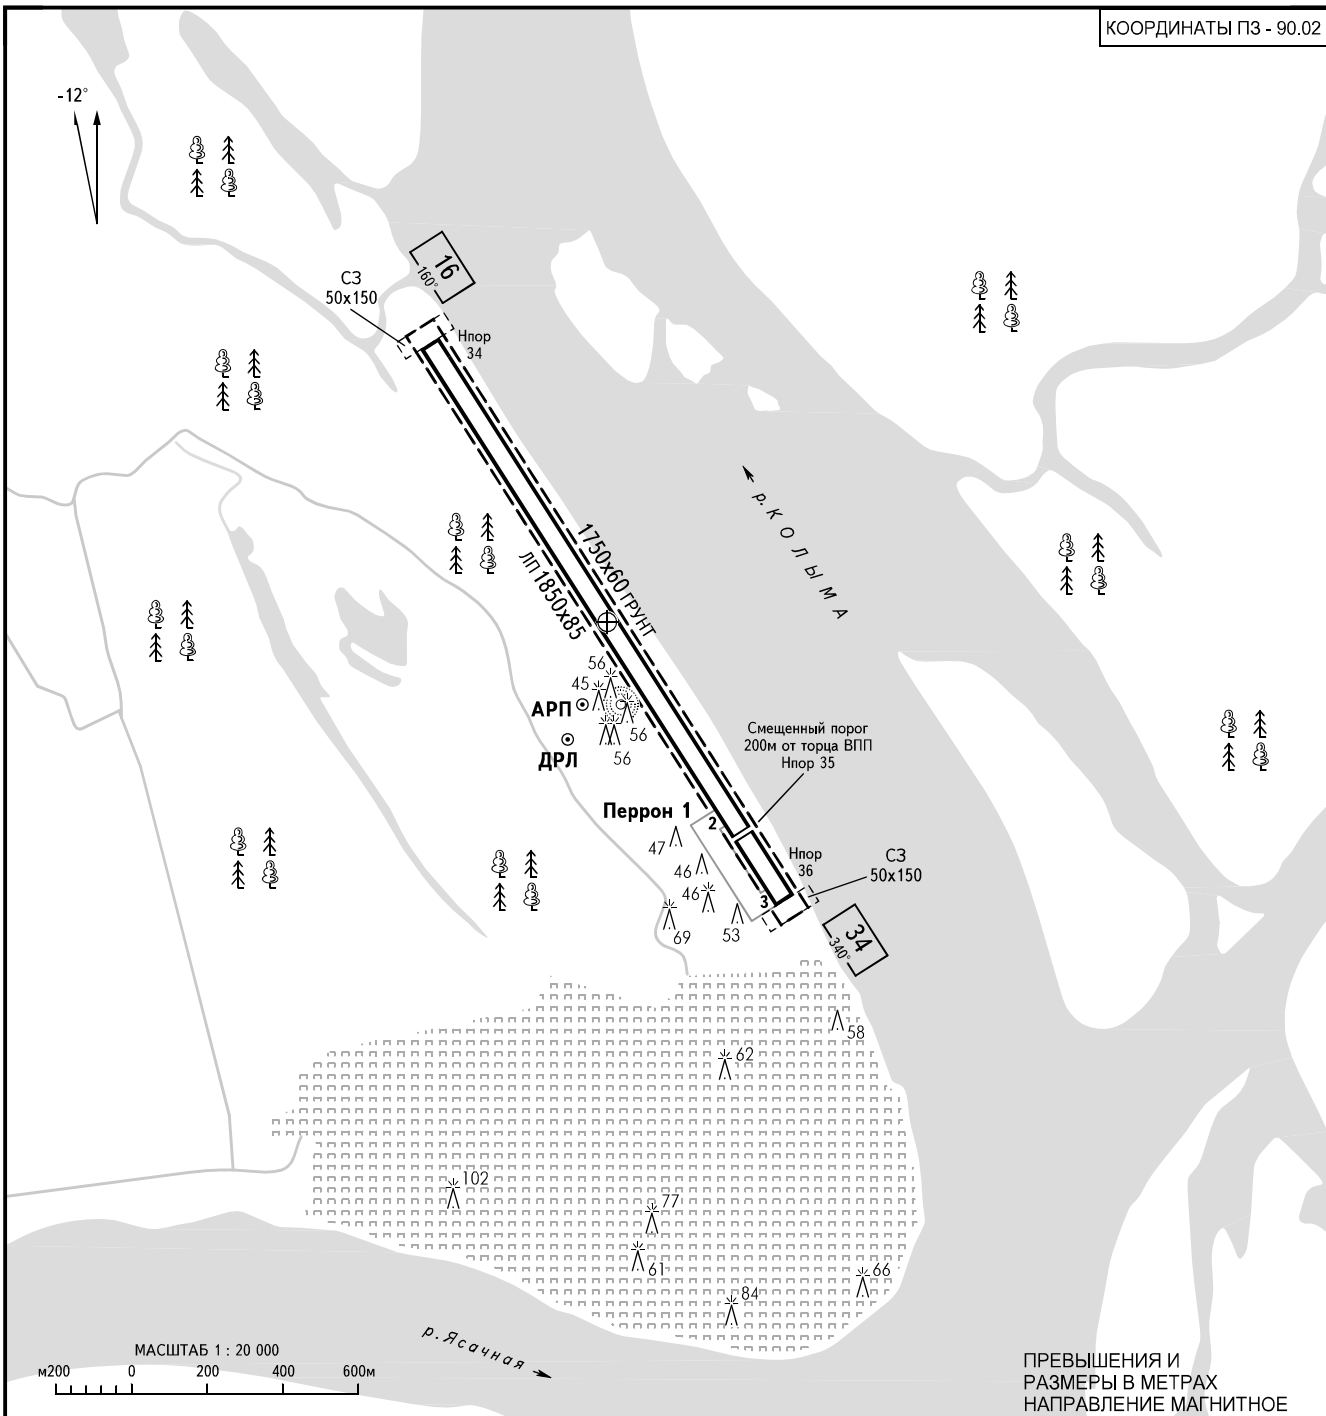

КАРТА
АЭРОДРОМА

КТА
65° 44' 54"с
150° 53' 18"в

Наэр
37м

ЗЫРЯНКА ВЫШКА 132.200

ЗЫРЯНКА, РОССИЯ

ЗЫРЯНКА

КОординАТЫ ПЗ - 90.02

ПРЕВЫШЕНИЯ И
РАЗМЕРЫ В МЕТРАХ
НАПРАВЛЕНИЕ МАГНИТНОЕ

ВПП	НАПРАВЛЕНИЕ (ИСТИННОЕ)	ПОРОГ ВПП	НЕСУЩАЯ СПОСОБНОСТЬ
16	147°49'06"	65°45'17.46"с 150°52'42.71"в	40т, зимой
34	327°49'06"	65°44'29.53"с 150°53'56.06"в	без ограничений

ПРЕДУПРЕЖДЕНИЯ:

1. Порог ВПП 34 смещен в сторону КТА на 200м (65 44 35.00с 150 53 47.20в), посадка только днем.
2. Расстояние от оси ВПП до границ ЛП менее нормативной и составляет 50м с западной стороны, 35м с восточной, все операции по взлету и посадке ВС индекса 2, 3 производить при допустимой боковой составляющей скорости ветра $U_{доп.} = 0.8 U_{бок. max}$. РЛЭ.
3. Заход на посадку с МПУ 340° разрешен только днем.