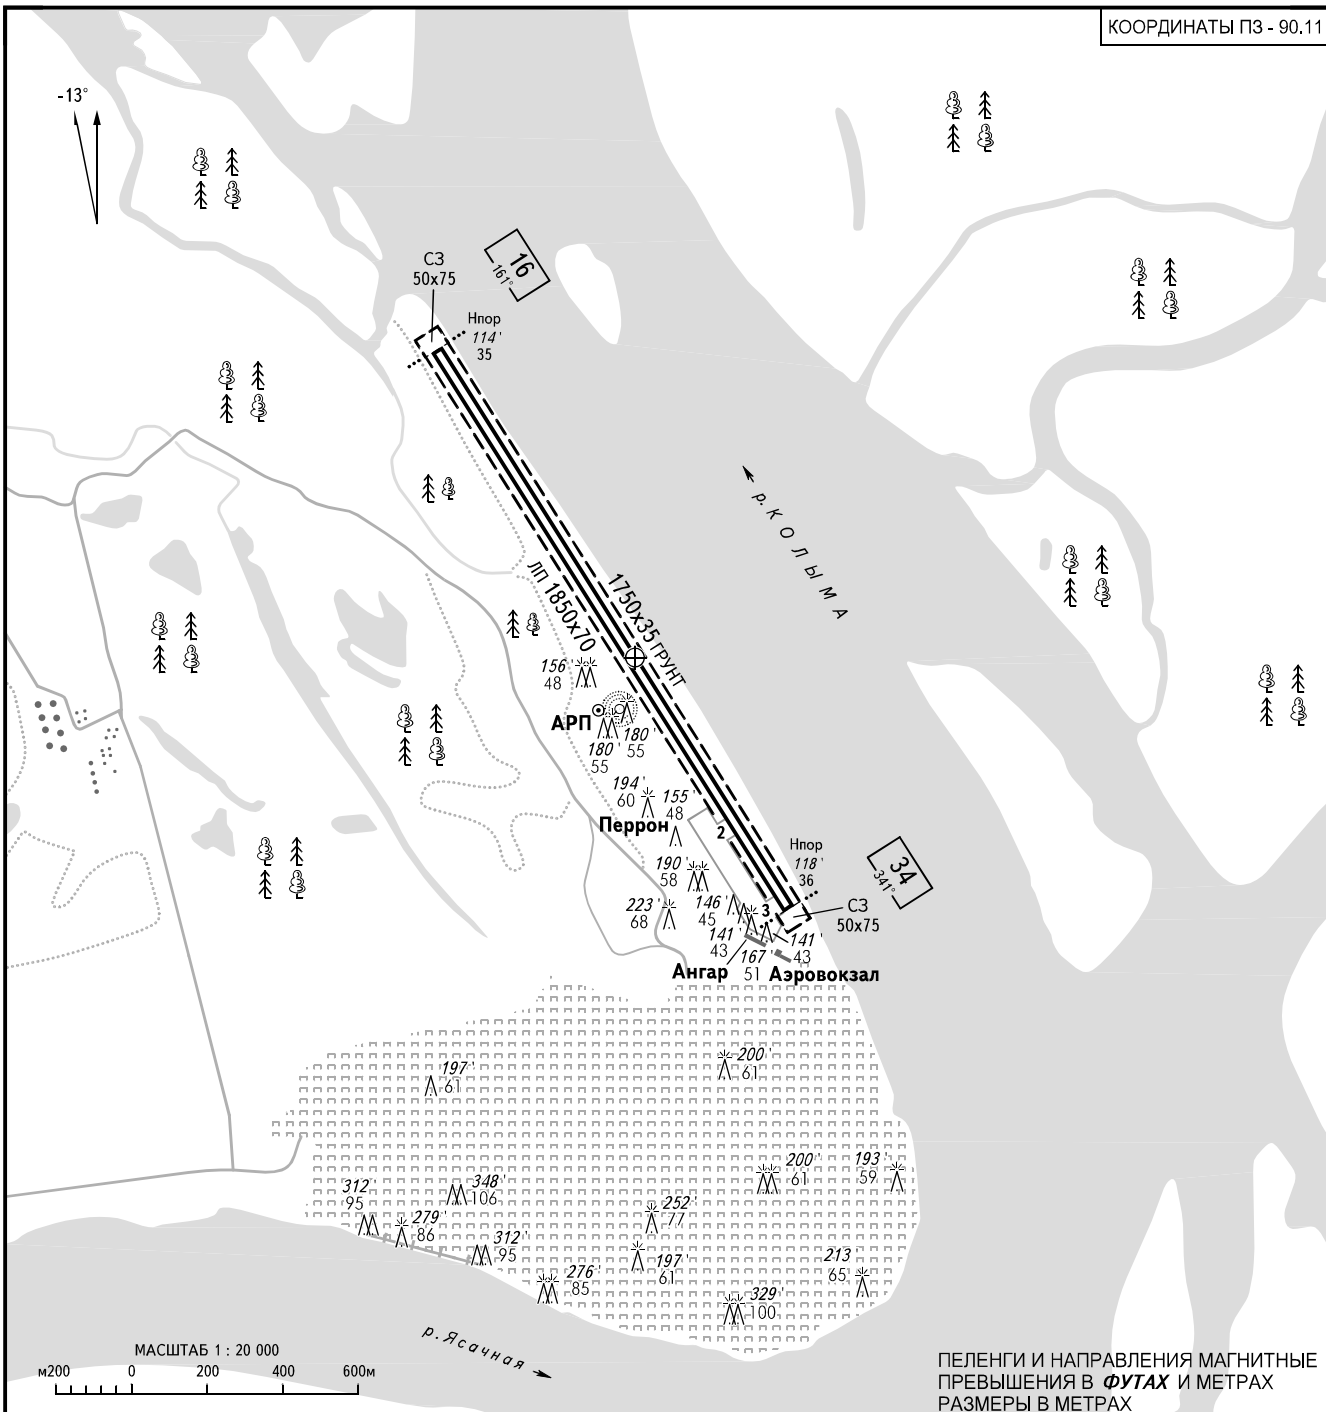

КАРТА  
АЭРОДРОМА

КТА  
65° 44' 51"с  
150° 53' 24"в

Наэр  
119 /36м

ЗЫРЯНКА ВЫШКА 132.200

ЗЫРЯНКА, РОССИЯ

ЗЫРЯНКА

КОординАТЫ ПЗ - 90.11

ПЕЛЕНГИ И НАПРАВЛЕНИЯ МАГНИТНЫЕ ПРЕВЫШЕНИЯ В ФУТАХ И МЕТРАХ РАЗМЕРЫ В МЕТРАХ

ВПП	НАПРАВЛЕНИЕ (ИСТИННОЕ)	ПОРОГ ВПП	НЕСУЩАЯ СПОСОБНОСТЬ
16	147.82°	65°45'17.27"с 150°52'42.60"в	40т, зимой без ограничений
34	327.82°	65°44'29.47"с 150°53'55.99"в	

**ПРЕДУПРЕЖДЕНИЯ:**

1. Расстояние от оси ВПП до границ ЛП менее нормативной и составляет 40м с западной стороны, 35м с восточной, все операции по взлету и посадке ВС индекса 2, 3 производить при допустимой скорости бокового ветра Удол.=0.8Uбок.макс.рлэ.
2. На ВПП 16/34 отсутствуют осевые маркировочные знаки. Посадку ВС производить при повышенном внимании экипажа.