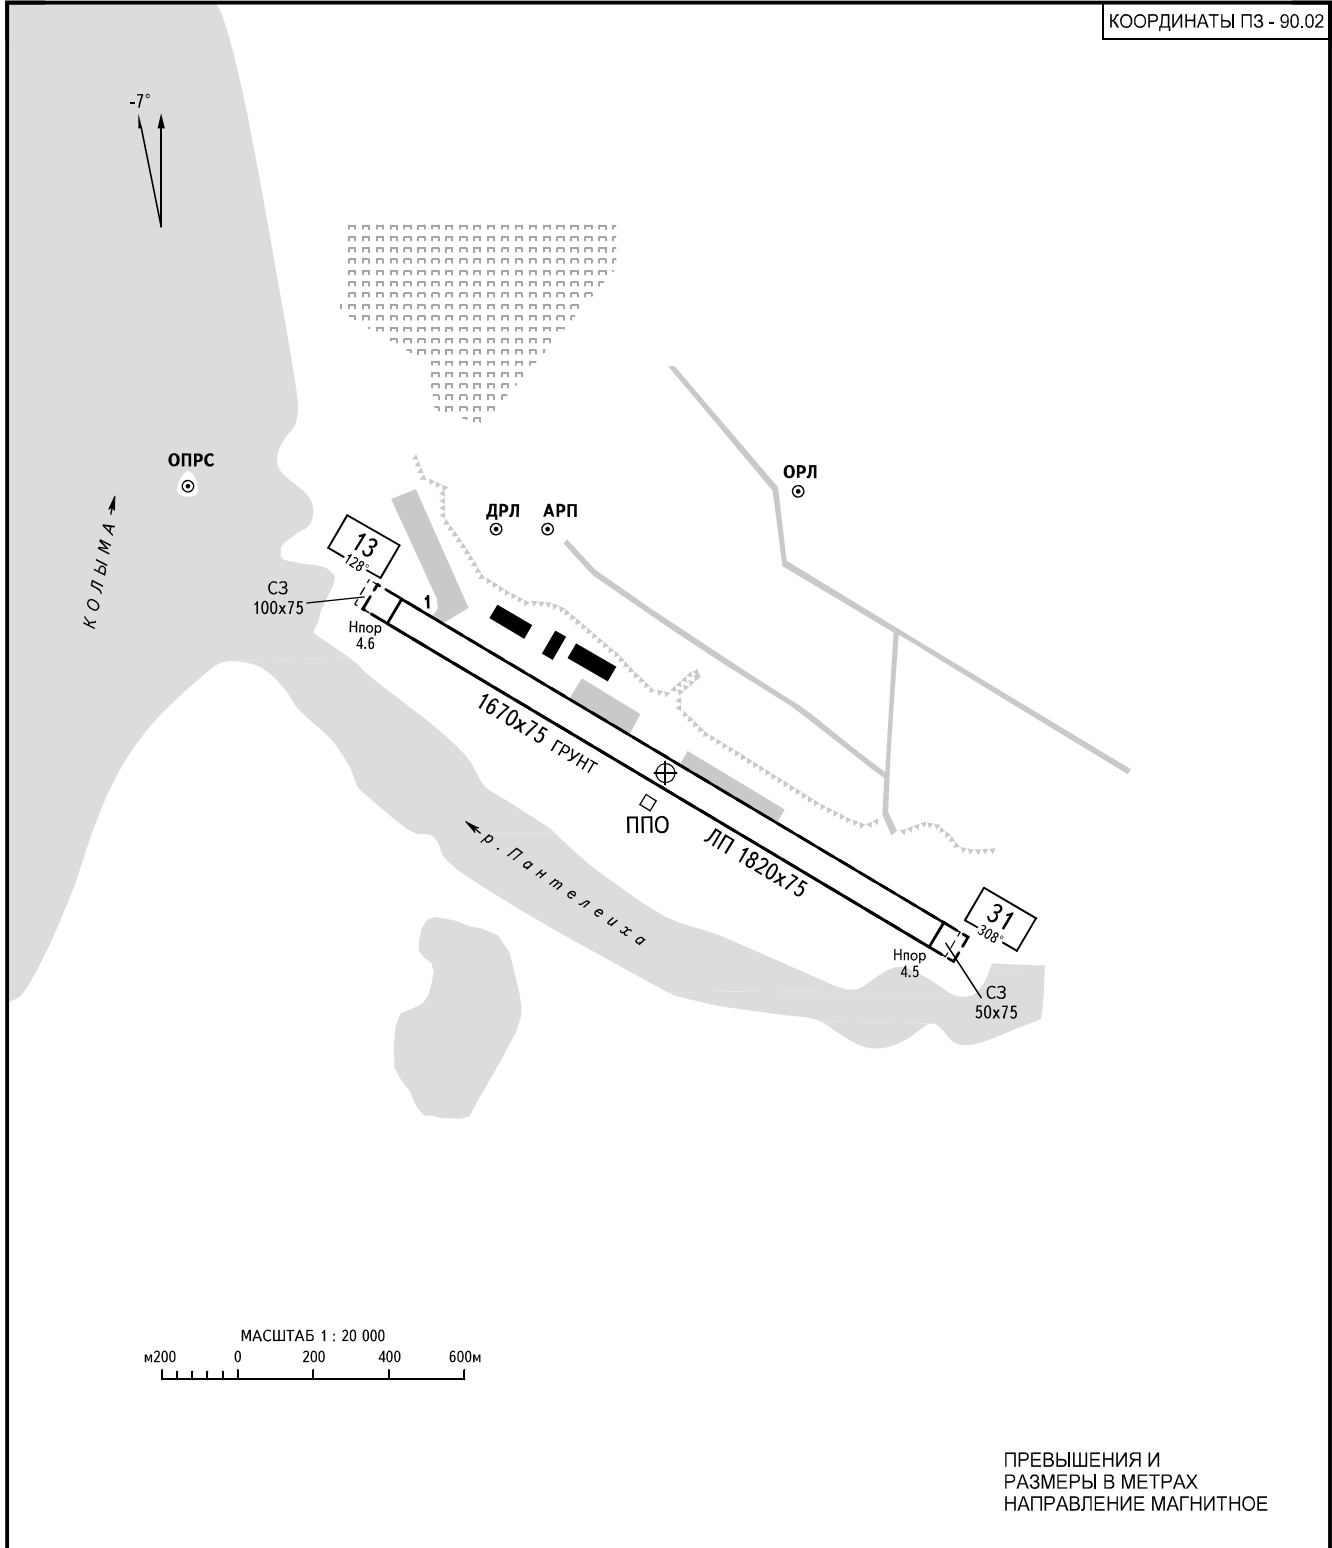

КАРТА  
АЭРОДРОМА

КТА  
68° 44' 29" с  
161° 20' 23" в

Наэр  
4.6м

ЧЕРСКИЙ ВЫШКА 124.0

ЧЕРСКИЙ, РОССИЯ

ЧЕРСКИЙ

КОординАТЫ ПЗ - 90.02

ПРЕВЫШЕНИЯ И  
РАЗМЕРЫ В МЕТРАХ  
НАПРАВЛЕНИЕ МАГНИТНОЕ

ВПП	НАПРАВЛЕНИЕ (ИСТИННОЕ)	ПОРОГ ВПП	НЕСУЩАЯ СПОСОБНОСТЬ
13	121°07'	68°44' 42.54"с 161°19' 19.03"в	45 т
31	301°07'	68°44' 14.66"с 161°21' 26.15"в	

**ПРИМЕЧАНИЕ**  
Данные по препятствиям см. АД 2.10.

АЭРОДРОМНОЕ СВЕТООБОРУДОВАНИЕ:  
ВПП 13 ОМИ "Курс-1" без огней приближения.

ИЗМ: Новая карта.