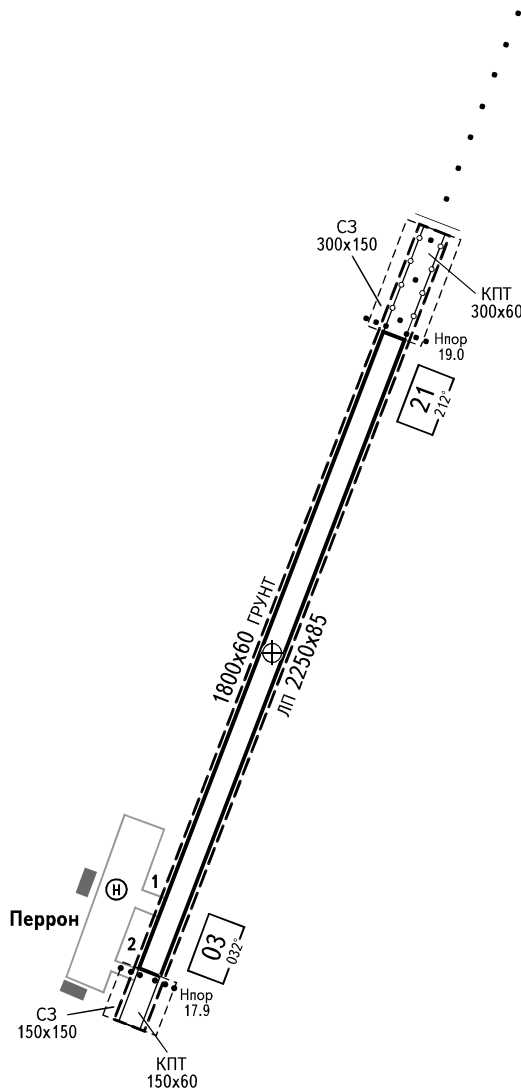

КАРТА КТА
АЭРОДРОМА 67° 28' 29"С
153° 43' 46"В

Наэр
19.0м

СРЕДНЕКОЛЫМСК ВЫШКА 128.000

СРЕДНЕКОЛЫМСК, РОССИЯ

СРЕДНЕКОЛЫМСК

КОординАТЫ ПЗ - 90.02

УСЛОВНЫЕ ОБОЗНАЧЕНИЯ

- огни КРТ (белого цвета)
- огни порога ВПП

ПРЕВЫШЕНИЯ И
РАЗМЕРЫ В МЕТРАХ
НАПРАВЛЕНИЕ МАГНИТНОЕ

ВПП	НАПРАВЛЕНИЕ (ИСТИННОЕ)	ПОРОГ ВПП	НЕСУЩАЯ СПОСОБНОСТЬ
03	020°50'	67°28' 01.43"С 153°43' 19.16"В	61т
21	200°50'	67°28' 55.77"С 153°44' 13.11"В	

ПРЕДУПРЕЖДЕНИЯ:

1. При отсутствии огней ВПП, взлетная видимость днем 2000м, для всех категорий ВС.
2. Взлет и посадка вертолетов с МС 5, в направлении сектора Ам 212°-340°- ЗАПРЕЩЕНЫ.

АЭРОДРОМНОЕ СВЕТООБОРУДОВАНИЕ:
Огни приближения: ВПП 21 ОМИ "Курс-1", 900м.
Протяженность боковых посадочных огней ВПП 1800м.