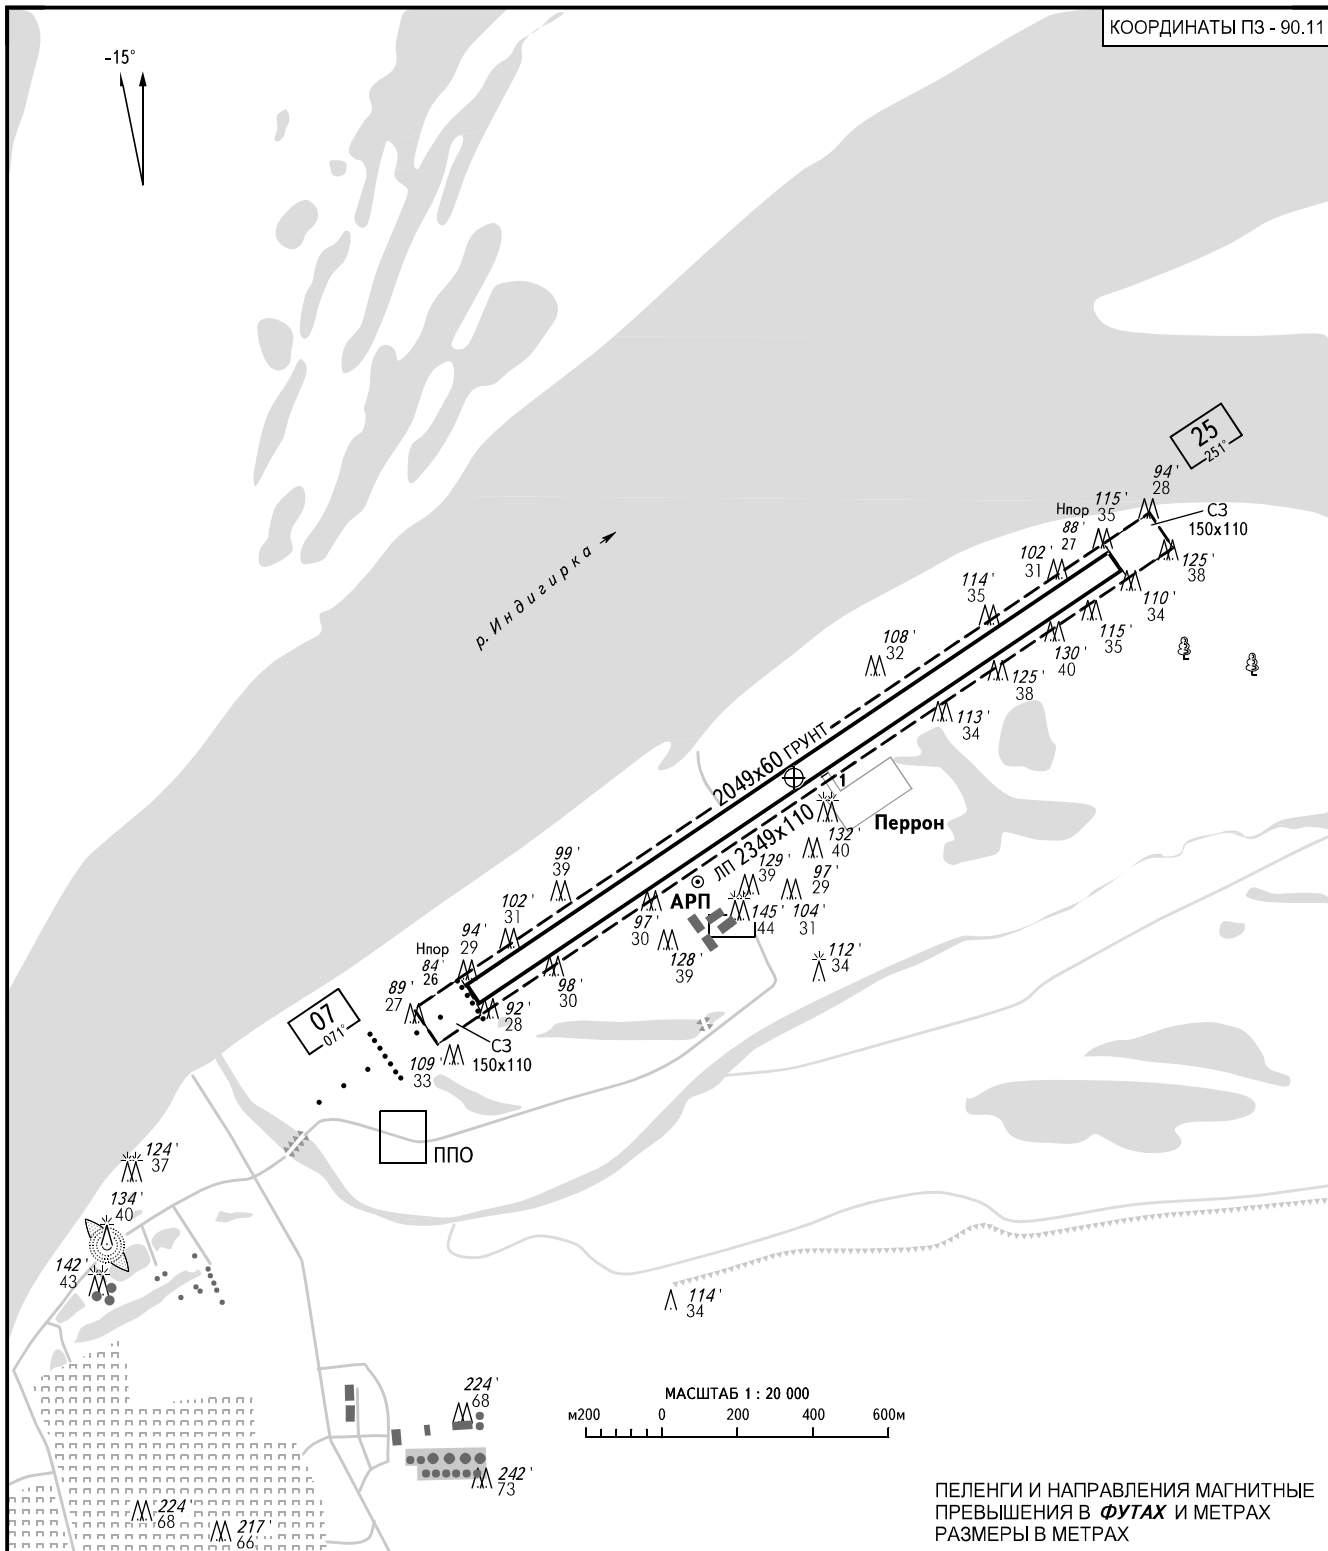

КАРТА  
АЭРОДРОМА

КТА  
68° 33' 26"С  
146° 13' 52"В

Наэр  
90 /27м

БЕЛАЯ ГОРА ВЫШКА 126.000

БЕЛАЯ ГОРА, РОССИЯ

БЕЛАЯ ГОРА

КОординАТЫ ПЗ - 90.11

ВПП	НАПРАВЛЕНИЕ (ИСТИННОЕ)	ПОРОГ ВПП	НЕСУЩАЯ СПОСОБНОСТЬ
07	056.37°	68°33'07.27"С 146°12'37.18"В	61т, Зимой без ограничений
25	236.41°	68°33'43.87"С 146°15'07.66"В	

**ПРЕДУПРЕЖДЕНИЯ:**

1. В секторе Ам 215°-251° взлет и посадка вертолетов с РД 1 и МС - ЗАПРЕЩЕНЫ.
2. Расстояние от оси ВПП 07/25 до границ ЛП в каждую сторону менее нормативной и составляет 55м.
3. Расстояние от оси ВПП 07/25 до границ спланированной части ЛП в каждую сторону менее нормативной и составляет 55м.
4. Операции по взлету и посадке ВС, допущенных к эксплуатации на АД Белая Гора производить при повышенном внимании экипажей ВС.