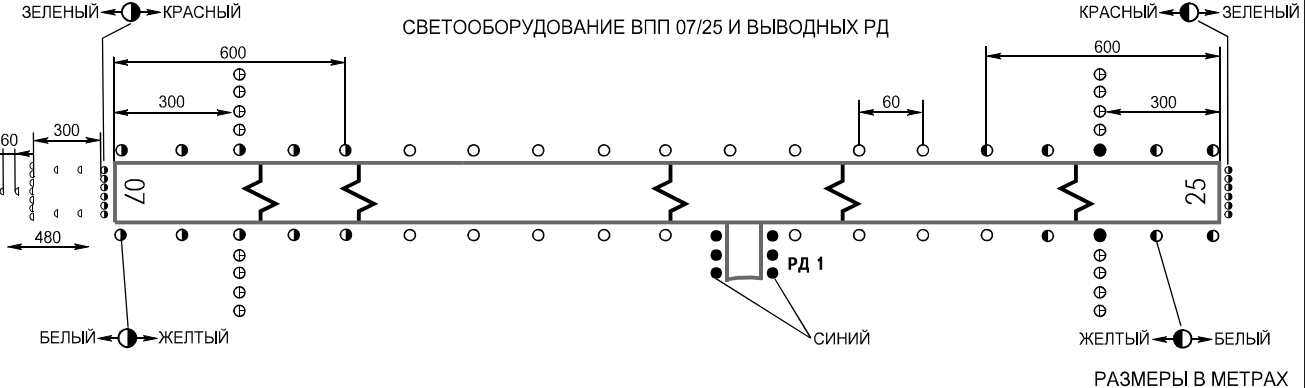

КАРТА  
АЭРОДРОМА

КТА  
68° 33' 25"с  
146° 13' 52"в

Наэр  
27м

БЕЛАЯ ГОРА ВЫШКА 126.000

БЕЛАЯ ГОРА, РОССИЯ

БЕЛАЯ ГОРА

НЕ В МАСШТАБЕ

МАРКИРОВКА ВПП 07/25 И ВЫВОДНЫХ РД

СВЕТООБОРУДОВАНИЕ ВПП 07/25 И ВЫВОДНЫХ РД

ВПП	НАПРАВЛЕНИЕ (ИСТИННОЕ)	ПОРОГ ВПП	НЕСУЩАЯ СПОСОБНОСТЬ
07	056°23'53"	68°33'07.20"с 146°12'36.43"в	61т
25	236°23'53"	68°33'43.80"с 146°15'06.99"в	

**ПРИМЕЧАНИЯ**

Взлет и посадка вертолетов с РД и мест стоянок может производиться по-вертолетному в любом направлении, за исключением сектора 215°-251° от КТА, полеты - ЗАПРЕЩЕНЫ.

Изм. Радиоданные.