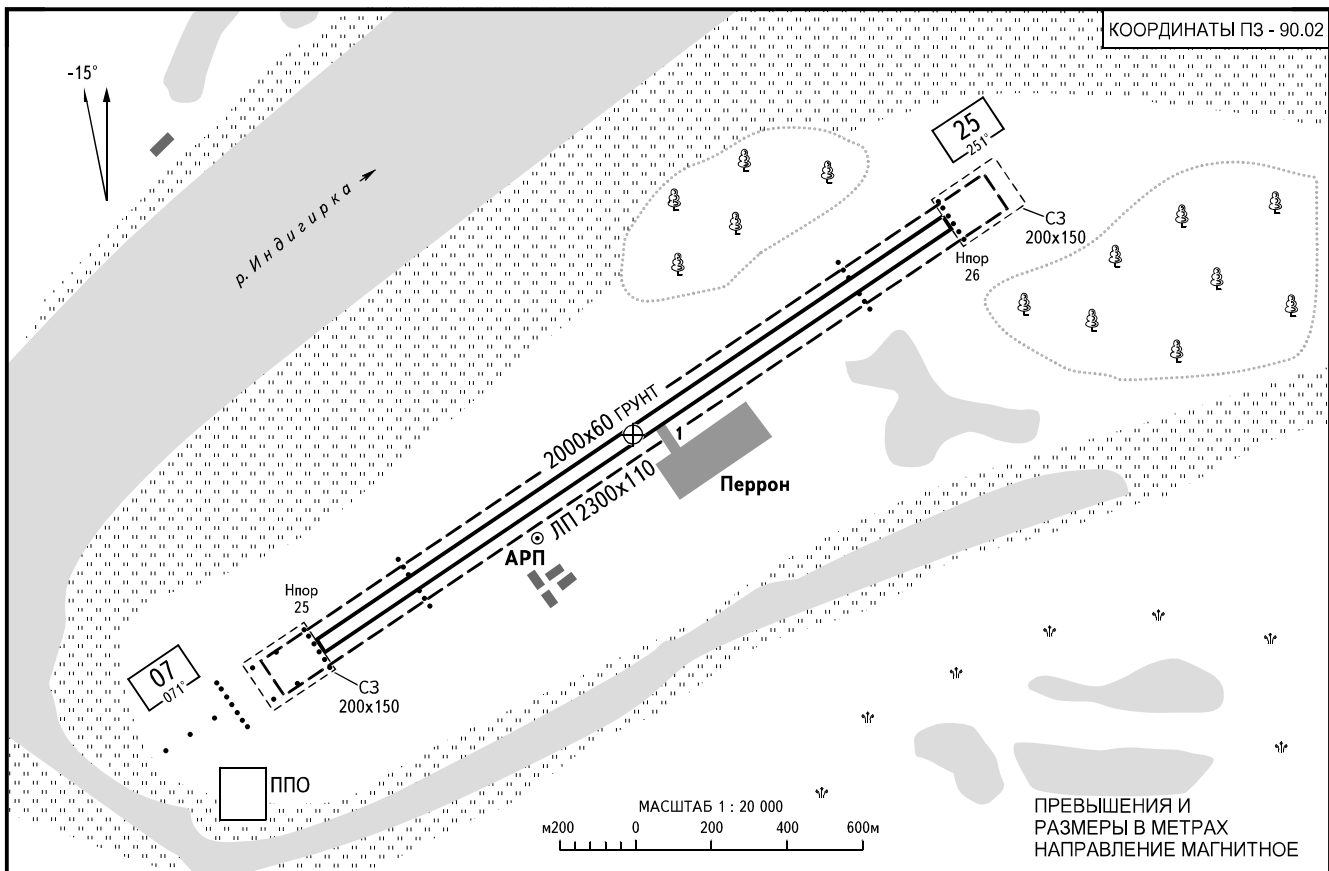

КАРТА  
АЭРОДРОМА

КТА  
68° 33' 25"с  
146° 13' 52"в

Наэр  
27м

БЕЛАЯ ГОРА ВЫШКА 126.000

БЕЛАЯ ГОРА, РОССИЯ

БЕЛАЯ ГОРА

НЕ В МАСШТАБЕ

МАРКИРОВКА ВПП 07/25 И ВЫВОДНЫХ РД

СВЕТООБОРУДОВАНИЕ ВПП 07/25 И ВЫВОДНЫХ РД

ВПП	НАПРАВЛЕНИЕ (ИСТИННОЕ)	ПОРОГ ВПП	НЕСУЩАЯ СПОСОБНОСТЬ
07	056°23'53"	68°33'07.20"с 146°12'36.43"в	61т
25	236°23'53"	68°33'43.80"с 146°15'06.99"в	

**ПРИМЕЧАНИЯ**

Взлет и посадка вертолетов с РД и мест стоянок может производиться по-вертолетному в любом направлении, за исключением сектора 215°-251° от КТА, полеты - ЗАПРЕЩЕНЫ.

Изм. Радиоданные.