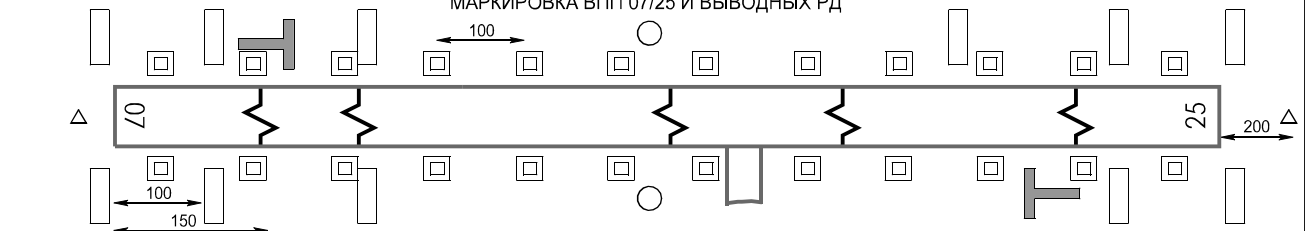

КАРТА  
АЭРОДРОМА

КТА  
68° 33' 25"с  
146° 13' 52"в

Наэр  
27м

БЕЛАЯ ГОРА ВЫШКА 126.000

БЕЛАЯ ГОРА, РОССИЯ

БЕЛАЯ ГОРА

НЕ В МАСШТАБЕ

МАРКИРОВКА ВПП 07/25 И ВЫВОДНЫХ РД

СВЕТООБОРУДОВАНИЕ ВПП 07/25 И ВЫВОДНЫХ РД

ВПП	НАПРАВЛЕНИЕ (ИСТИННОЕ)	ПОРОГ ВПП	НЕСУЩАЯ СПОСОБНОСТЬ
07	056°23'53"	68°33'07.20"с 146°12'36.43"в	61т
25	236°23'53"	68°33'43.80"с 146°15'06.99"в	

**ПРИМЕЧАНИЯ**

Взлет и посадка вертолетов с РД и мест стоянок может производиться по-вертолетному в любом направлении, за исключением сектора 215°-251° от КТА, полеты - ЗАПРЕЩЕНЫ.

Изм. Радиоданные.