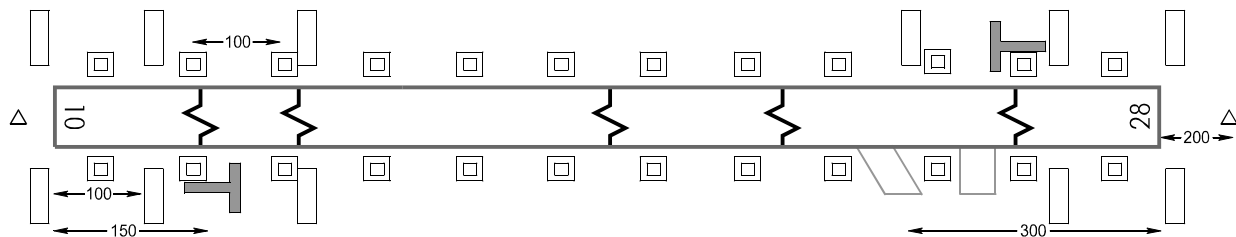

КАРТА
АЭРОДРОМА

КТА
63° 27' 32"с
120° 16' 07"в

Наэр
116.0м

ВЕРХНЕВИЛЮЙСК ВЫШКА 128.0

ВЕРХНЕВИЛЮЙСК, РОССИЯ

ВЕРХНЕВИЛЮЙСК

КОординАТЫ ПЗ - 90,02

ПРЕВЫШЕНИЯ И
РАЗМЕРЫ В МЕТРАХ
НАПРАВЛЕНИЕ МАГНИТНОЕ

МАРКИРОВКА ВПП 10/28 И ВЫХОДНЫХ РД

СВЕТОБОРУДОВАНИЕ ВПП 10/28 И ВЫХОДНЫХ РД

ВПП	НАПРАВЛЕНИЕ (ИСТИННОЕ)	ПОРОГ ВПП	НЕСУЩАЯ СПОСОБНОСТЬ
10	084°29'	63°27'29.54"с 120°15'02.60"в	61т
28	264°23'	63°27'35.12"с 120°17'11.89"в	