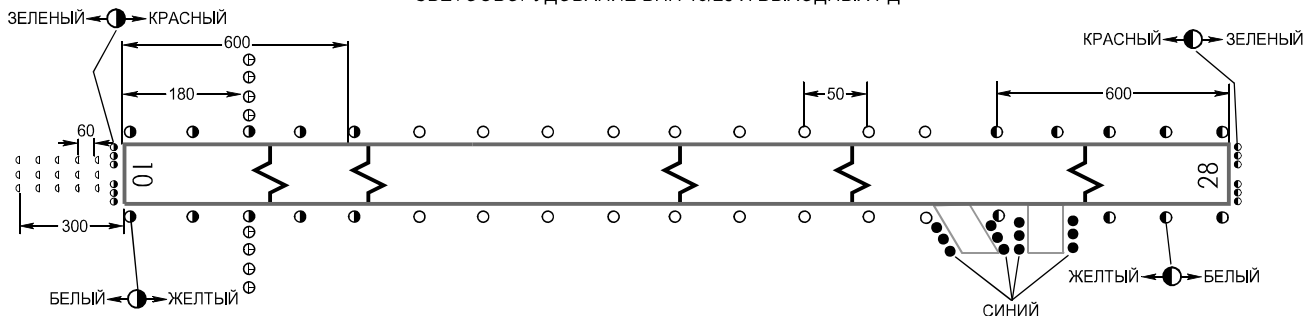

КАРТА
АЭРОДРОМА

КТА
63° 27' 32"с
120° 16' 07"в

Наэр
116.0м

ВЕРХНЕВИЛЮЙСК ВЫШКА 128.0

ВЕРХНЕВИЛЮЙСК, РОССИЯ

ВЕРХНЕВИЛЮЙСК

КОординАТЫ ПЗ - 90,02

ПРЕВЫШЕНИЯ И
РАЗМЕРЫ В МЕТРАХ
НАПРАВЛЕНИЕ МАГНИТНОЕ

МАРКИРОВКА ВПП 10/28 И ВЫХОДНЫХ РД

СВЕТОБОРУДОВАНИЕ ВПП 10/28 И ВЫХОДНЫХ РД

ВПП	НАПРАВЛЕНИЕ (ИСТИННОЕ)	ПОРОГ ВПП	НЕСУЩАЯ СПОСОБНОСТЬ
10	084°29'	63°27'29.54"с 120°15'02.60"в	61т
28	264°23'	63°27'35.12"с 120°17'11.89"в	

АЭРОДРОМНОЕ СВЕТОБОРУДОВАНИЕ
Огни приближения: ВПП 10: ОМИ "Курс-1", 300м.
ВПП 28: Нет.
ВПП: Граница - белые огни, последние 600м - желтые
Порог ВПП: Зеленые

ИЗМ: Новая карта.