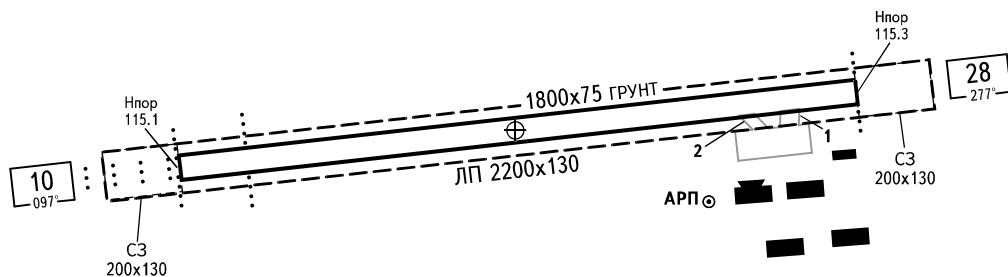

КАРТА
АЭРОДРОМА

КТА
63° 27' 32"с
120° 16' 07"в

Наэр
116.0м

ВЕРХНЕВИЛЮЙСК ВЫШКА 128.0

ВЕРХНЕВИЛЮЙСК, РОССИЯ

ВЕРХНЕВИЛЮЙСК

КОординАТЫ ПЗ - 90,02

ПРЕВЫШЕНИЯ И
РАЗМЕРЫ В МЕТРАХ
НАПРАВЛЕНИЕ МАГНИТНОЕ

МАРКИРОВКА ВПП 10/28 И ВЫХОДНЫХ РД

СВЕТОБОРУДОВАНИЕ ВПП 10/28 И ВЫХОДНЫХ РД

ВПП	НАПРАВЛЕНИЕ (ИСТИННОЕ)	ПОРОГ ВПП	НЕСУЩАЯ СПОСОБНОСТЬ
10	084°29'	63°27'29.54"с 120°15'02.60"в	61т
28	264°23'	63°27'35.12"с 120°17'11.89"в	