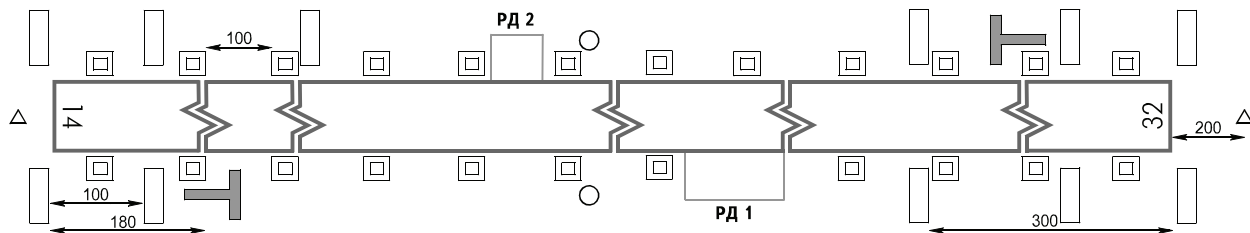

КАРТА  
АЭРОДРОМА

КТА  
63° 57' 33"С  
127° 25' 16"В

Наэр  
92м

САНГАР ИНФОРМАЦИЯ 128.000

САНГАР, РОССИЯ

САНГАР

КООРДИНАТЫ ПЗ - 90.02

МАРКИРОВКА ВПП 14 / 32 И ВЫВОДНЫХ РД

СВЕТООБОРУДОВАНИЕ ВПП 14 / 32 И ВЫВОДНЫХ РД

ПРЕВЫШЕНИЯ И  
РАЗМЕРЫ В МЕТРАХ  
НАПРАВЛЕНИЕ МАГНИТНОЕ

ВПП	НАПРАВЛЕНИЕ (ИСТИННОЕ)	ПОРОГ ВПП	НЕСУЩАЯ СПОСОБНОСТЬ
14	123°33'	63°57'45.70"С 127°24'32.32"В	50т
32	303°33'	63°57'19.99"С 127°26'00.56"В	

ПРИМЕЧАНИЯ

ВПП 14/32 удаление исполнительного старта от начала ВПП 50м.

АЭРОДРОМНОЕ СВЕТООБОРУДОВАНИЕ: ОМИ "Курс-1".  
ВПП 14/32 - без огней приближения. Границы ВПП-белые, последние 300м-желтые.

ИЗМ: Радиоданные, ЛП.