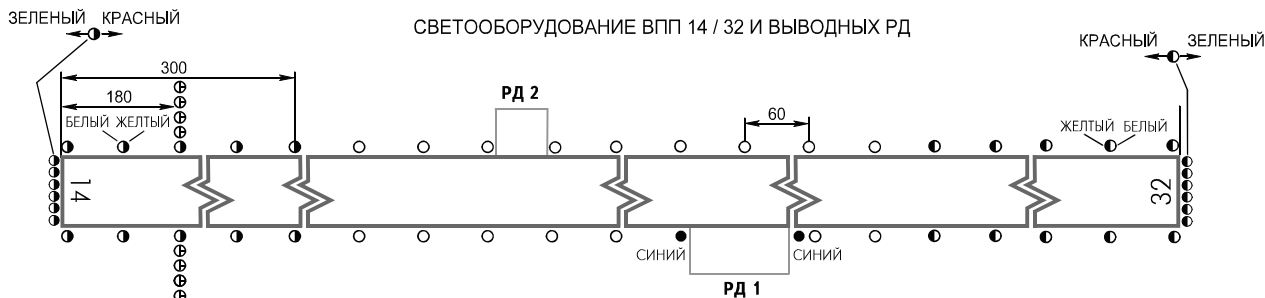

КАРТА  
АЭРОДРОМА

КТА  
63° 57' 33"С  
127° 25' 16"В

Наэр  
92м

САНГАР ИНФОРМАЦИЯ 128.000

САНГАР, РОССИЯ

САНГАР

КООРДИНАТЫ ПЗ - 90.02

МАРКИРОВКА ВПП 14 / 32 И ВЫВОДНЫХ РД

СВЕТООБОРУДОВАНИЕ ВПП 14 / 32 И ВЫВОДНЫХ РД

ПРЕВЫШЕНИЯ И  
РАЗМЕРЫ В МЕТРАХ  
НАПРАВЛЕНИЕ МАГНИТНОЕ

ВПП	НАПРАВЛЕНИЕ (ИСТИННОЕ)	ПОРОГ ВПП	НЕСУЩАЯ СПОСОБНОСТЬ
14	123°33'	63°57'45.70"С 127°24'32.32"В	50т
32	303°33'	63°57'19.99"С 127°26'00.56"В	

ПРИМЕЧАНИЯ

ВПП 14/32 удаление исполнительного старта от начала ВПП 50м.

АЭРОДРОМНОЕ СВЕТООБОРУДОВАНИЕ: ОМИ "Курс-1".  
ВПП 14/32 - без огней приближения. Границы ВПП-белые, последние 300м-желтые.

ИЗМ: Радиоданные, ЛП.