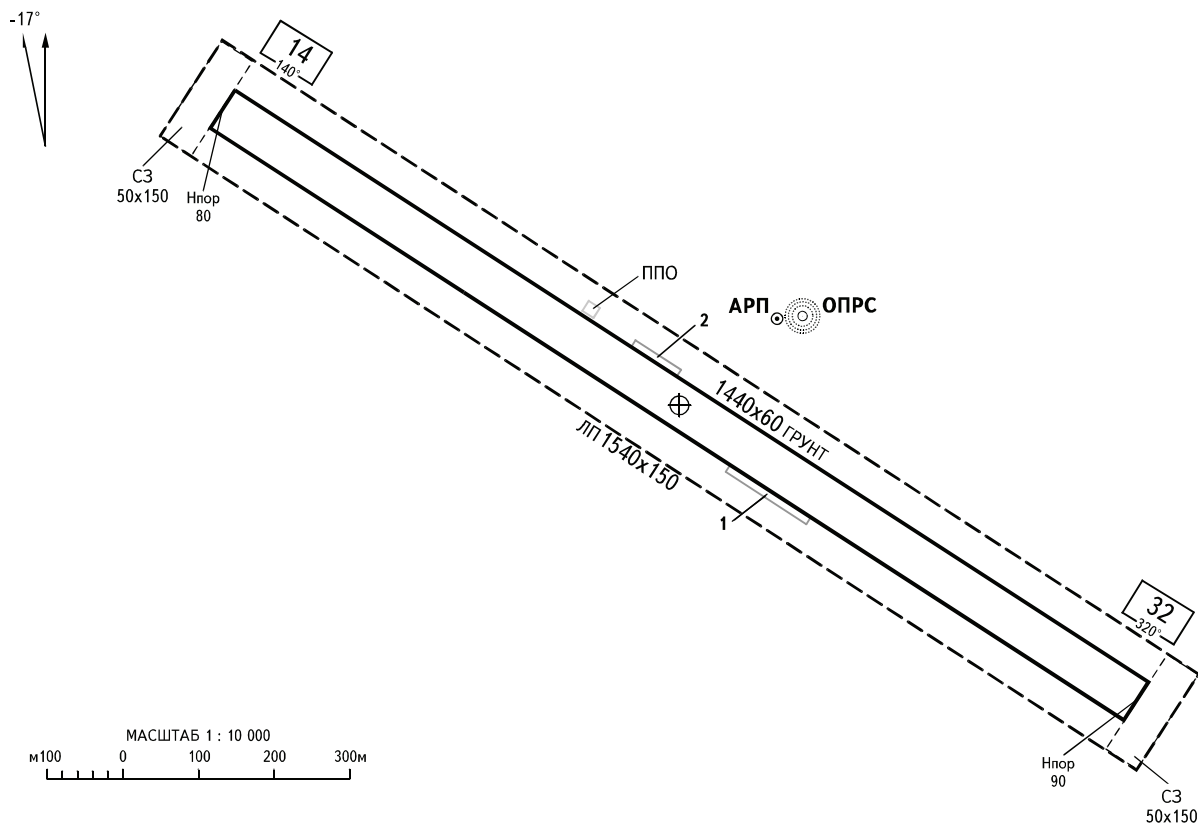

КАРТА  
АЭРОДРОМА

КТА  
63° 57' 33"С  
127° 25' 16"В

Наэр  
92м

САНГАР ИНФОРМАЦИЯ 128.000

САНГАР, РОССИЯ

САНГАР

КООРДИНАТЫ ПЗ - 90.02

МАРКИРОВКА ВПП 14 / 32 И ВЫВОДНЫХ РД

СВЕТООБОРУДОВАНИЕ ВПП 14 / 32 И ВЫВОДНЫХ РД

ПРЕВЫШЕНИЯ И  
РАЗМЕРЫ В МЕТРАХ  
НАПРАВЛЕНИЕ МАГНИТНОЕ

ВПП	НАПРАВЛЕНИЕ (ИСТИННОЕ)	ПОРОГ ВПП	НЕСУЩАЯ СПОСОБНОСТЬ
14	123°33'	63°57'45.70"С 127°24'32.32"В	50т
32	303°33'	63°57'19.99"С 127°26'00.56"В	

ПРИМЕЧАНИЯ

ВПП 14/32 удаление исполнительного старта от начала ВПП 50м.

АЭРОДРОМНОЕ СВЕТООБОРУДОВАНИЕ: ОМИ "Курс-1".  
ВПП 14/32 - без огней приближения. Границы ВПП-белые, последние 300м-желтые.

ИЗМ: Радиоданные, ЛП.