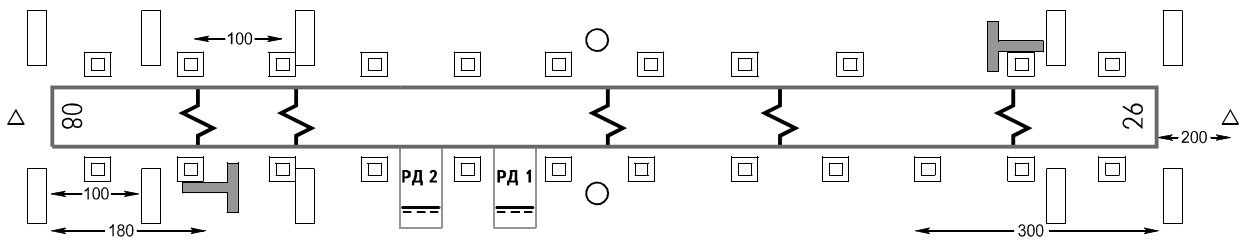

КАРТА  
АЭРОДРОМА

КТА  
60° 24' 03"С  
120° 28' 16"В

Наэр  
229.9м

ОЛЕКМА ВЫШКА 118.3 (129.0)

ОЛЕКМИНСК, РОССИЯ

ОЛЕКМИНСК

КОординАТЫ ПЗ - 90.02

ПРЕВЫШЕНИЯ И  
РАЗМЕРЫ В МЕТРАХ  
НАПРАВЛЕНИЕ МАГНИТНОЕ

МАРКИРОВКА ВПП 08/26 И ВЫХОДНЫХ РД

СВЕТОБОРУДОВАНИЕ ВПП 08/26 И ВЫХОДНЫХ РД

ВПП	НАПРАВЛЕНИЕ (ИСТИННОЕ)	ПОРОГ ВПП	НЕСУЩАЯ СПОСОБНОСТЬ
08Л	069.88°	60°23'52.45"С 120°27' 17.83"В	56т
26П	249.88°	60°24' 13.56"С 120°29' 14.37"В	