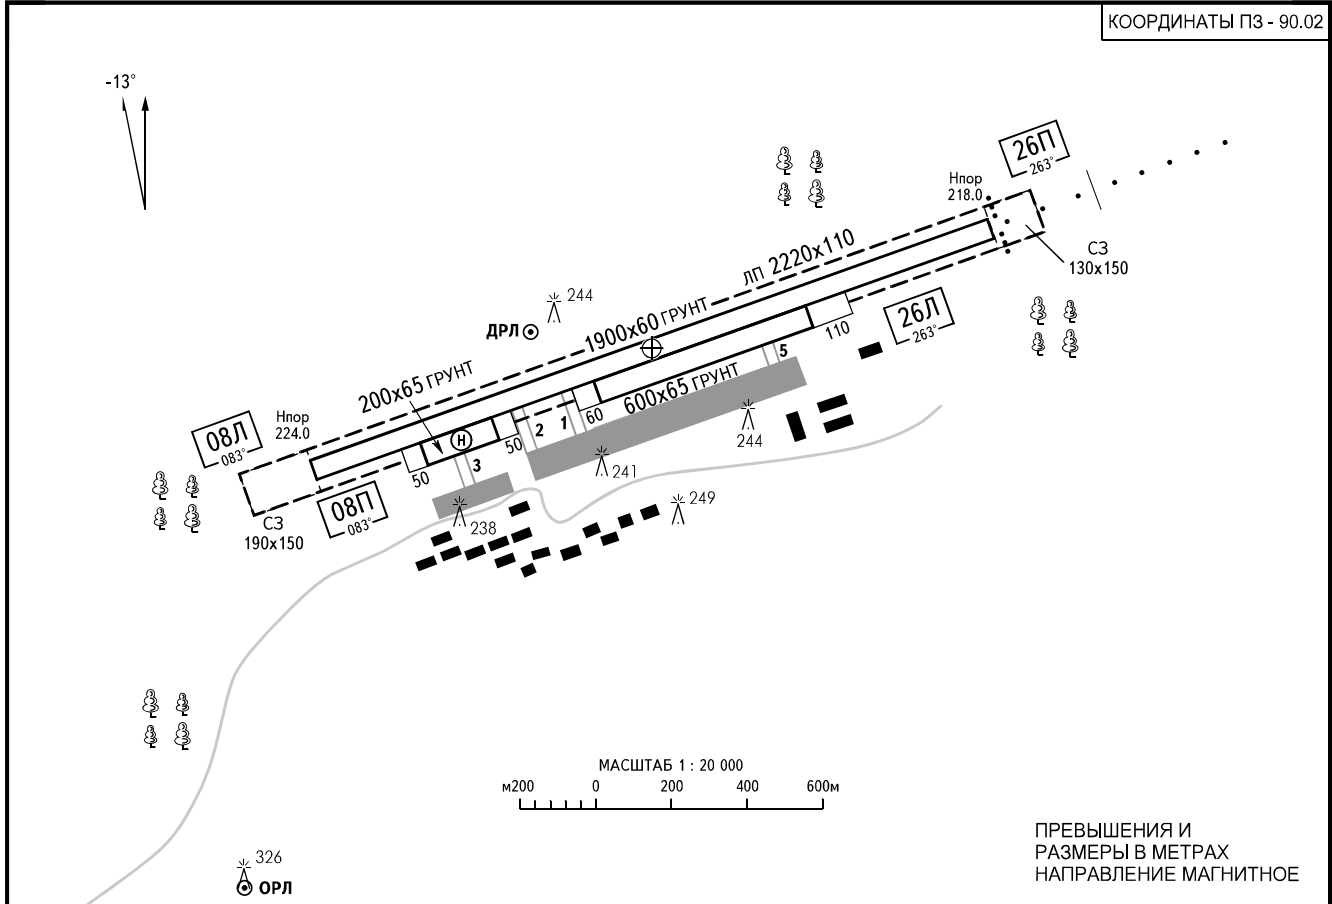

КАРТА  
АЭРОДРОМА

КТА  
60° 24' 03"С  
120° 28' 16"В

Наэр  
229.9м

ОЛЕКМА ВЫШКА 118.3 (129.0)

ОЛЕКМИНСК, РОССИЯ

ОЛЕКМИНСК

КОординАТЫ ПЗ - 90.02

ПРЕВЫШЕНИЯ И  
РАЗМЕРЫ В МЕТРАХ  
НАПРАВЛЕНИЕ МАГНИТНОЕ

МАРКИРОВКА ВПП 08/26 И ВЫХОДНЫХ РД

СВЕТОБОРУДОВАНИЕ ВПП 08/26 И ВЫХОДНЫХ РД

ВПП	НАПРАВЛЕНИЕ (ИСТИННОЕ)	ПОРОГ ВПП	НЕСУЩАЯ СПОСОБНОСТЬ
08Л	069.88°	60°23'52.45"С 120°27' 17.83"В	56т
26П	249.88°	60°24' 13.56"С 120°29' 14.37"В	

ПРИМЕЧАНИЯ:

1. Принимает ВС: Ан-2, Ан-3, Ан-12, Ан-24, Ан-26, Ан-28, Ан-32, Ан-38, Ан-74, Ан-140, Ан-100, Л-410, Як-40, вертолеты всех типов.
2. Данные по препятствиям см. АД 2.10.