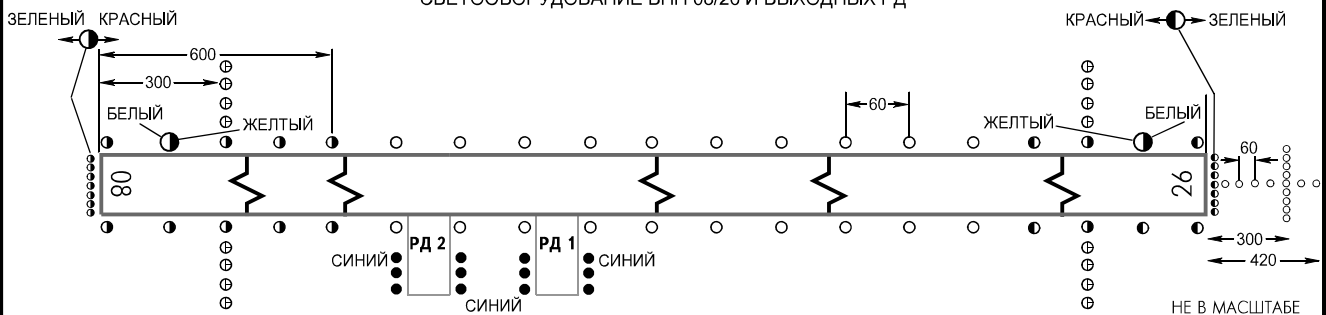

КАРТА  
АЭРОДРОМА

КТА  
60° 24' 03"С  
120° 28' 16"В

Наэр  
229.9м

ОЛЕКМА ВЫШКА 118.3 (129.0)

ОЛЕКМИНСК, РОССИЯ

ОЛЕКМИНСК

КОординАТЫ ПЗ - 90.02

ПРЕВЫШЕНИЯ И  
РАЗМЕРЫ В МЕТРАХ  
НАПРАВЛЕНИЕ МАГНИТНОЕ

МАРКИРОВКА ВПП 08/26 И ВЫХОДНЫХ РД

СВЕТОБОРУДОВАНИЕ ВПП 08/26 И ВЫХОДНЫХ РД

ВПП	НАПРАВЛЕНИЕ (ИСТИННОЕ)	ПОРОГ ВПП	НЕСУЩАЯ СПОСОБНОСТЬ
08Л	069.88°	60°23'52.45"С 120°27' 17.83"В	56т
26П	249.88°	60°24' 13.56"С 120°29' 14.37"В	

ПРИМЕЧАНИЯ:

1. Принимает ВС: Ан-2, Ан-3, Ан-12, Ан-24, Ан-26, Ан-28, Ан-32, Ан-38, Ан-74, Ан-140, Ан-100, Л-410, Як-40, вертолеты всех типов.
2. Данные по препятствиям см. АД 2.10.