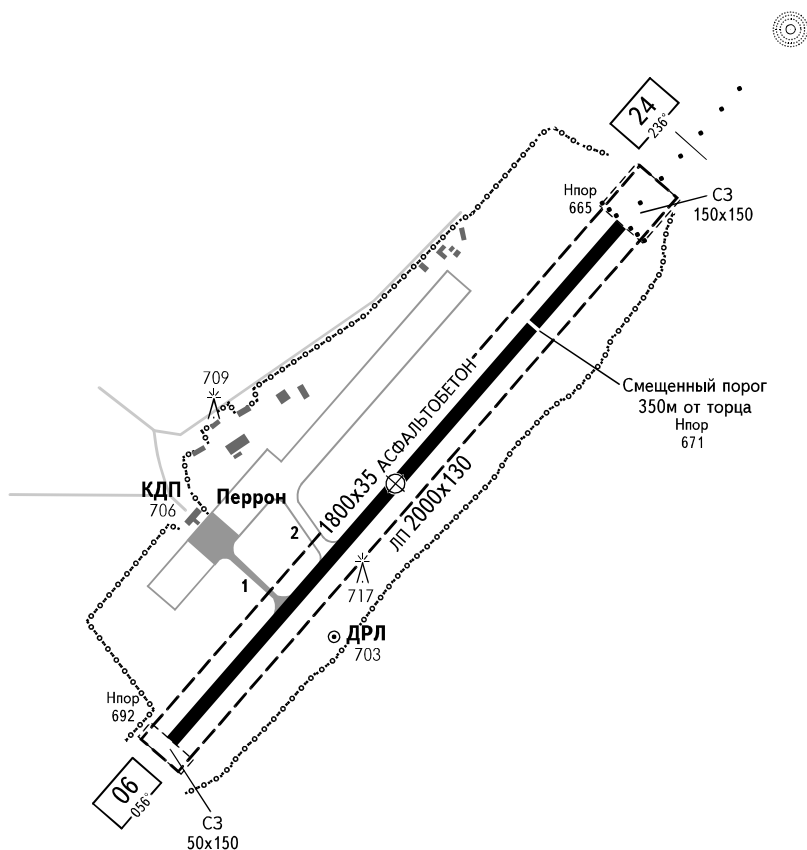

КАРТА
АЭРОДРОМА

КТА
58° 36' 12"с
125° 24' 28"в

Наэр
694м

АЛДАН ВЫШКА 127.200 (133.200)

АЛДАН, РОССИЯ

АЛДАН

КОординАТЫ ПЗ - 90.02

ПРЕВЫШЕНИЯ И
РАЗМЕРЫ В МЕТРАХ
НАПРАВЛЕНИЕ МАГНИТНОЕ

| ВПП | НАПРАВЛЕНИЕ (ИСТИННОЕ) | ПОРОГ ВПП | НЕСУЩАЯ СПОСОБНОСТЬ |
|-----|------------------------|---------------------------------|---------------------|
| 06 | 040°38' | 58°35'50.04"с 125°23'51.12"в | PCN 10/F/D/Y/T |
| 24 | 220°38' | 58°36'34.30"с 125°25'04.02"в | |

ПРИМЕЧАНИЯ

- С 1 ноября по 31 апреля аэродром открыт без ограничения полетной массы.
- Смещенный порог ВПП 24: 58°36'25.95"с 125°24'50.27"в

ИЗМ: Новая карта.