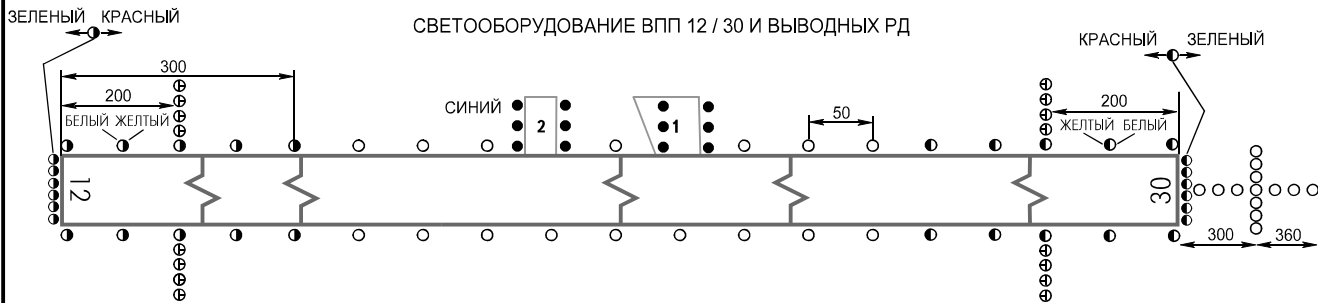

КАРТА
АЭРОДРОМА

КТА
67° 47' 33"С
130° 23' 24"В

Наэр
501м

САККЫРЫР ВЫШКА 128.000
(129.000)

БАТАГАЙ-АЛЫТА, РОССИЯ

САККЫРЫР

КОординаты ПЗ - 90.02

МАРКИРОВКА ВПП 12 / 30 И ВЫВОДНЫХ РД

СВЕТООБОРУДОВАНИЕ ВПП 12 / 30 И ВЫВОДНЫХ РД

ПРЕВЫШЕНИЯ И
РАЗМЕРЫ В МЕТРАХ
НАПРАВЛЕНИЕ МАГНИТНОЕ

ВПП	НАПРАВЛЕНИЕ (ИСТИННОЕ)	ПОРОГ ВПП	НЕСУЩАЯ СПОСОБНОСТЬ
12	107°36'	67°47'42.82"С 130°22'02.75"В	61т
30	287°36'	67°47'23.33"С 130°24'45.08"В	