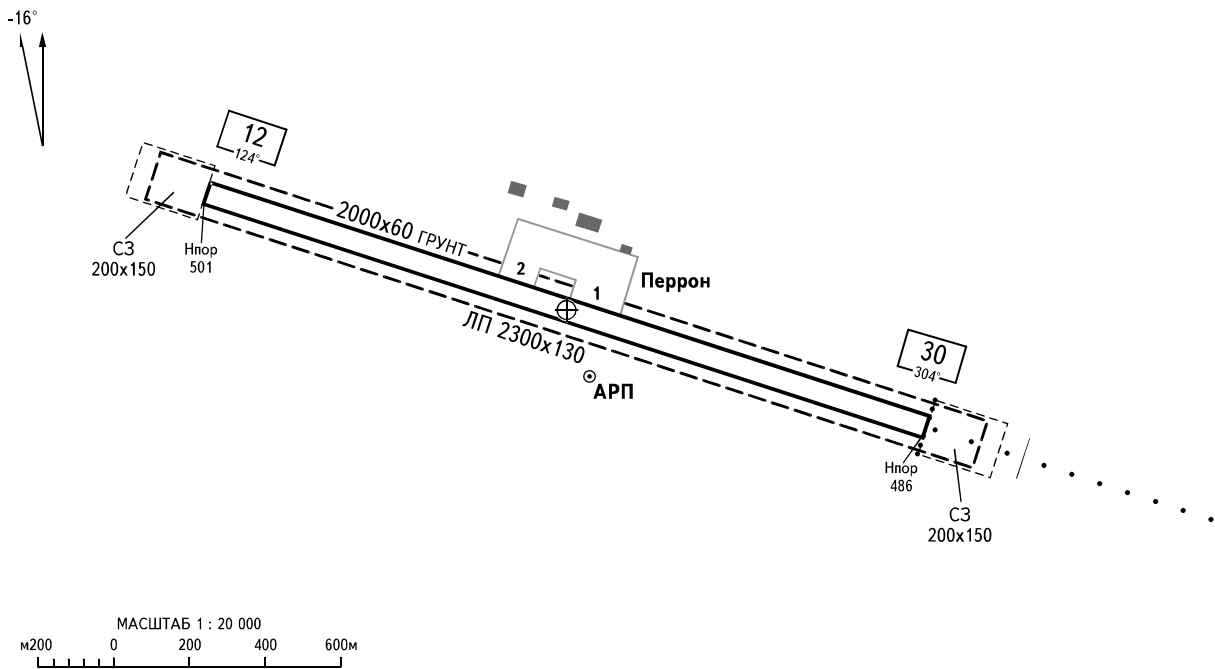

КАРТА
АЭРОДРОМА

КТА
67° 47' 33"С
130° 23' 24"В

Наэр
501м

САККЫРЫР ВЫШКА 128.000
(129.000)

БАТАГАЙ-АЛЫТА, РОССИЯ

САККЫРЫР

КОординаты ПЗ - 90.02

МАРКИРОВКА ВПП 12 / 30 И ВЫВОДНЫХ РД

СВЕТООБОРУДОВАНИЕ ВПП 12 / 30 И ВЫВОДНЫХ РД

ПРЕВЫШЕНИЯ И
РАЗМЕРЫ В МЕТРАХ
НАПРАВЛЕНИЕ МАГНИТНОЕ

ВПП	НАПРАВЛЕНИЕ (ИСТИННОЕ)	ПОРОГ ВПП	НЕСУЩАЯ СПОСОБНОСТЬ
12	107°36'	67°47'42.82"С 130°22'02.75"В	61т
30	287°36'	67°47'23.33"С 130°24'45.08"В	

АЭРОДРОМНОЕ СВЕТООБОРУДОВАНИЕ:
Огни приближения: ВПП 30 ССО ОМИ "Курс-1".

ИЗМ: Координаты КТА, порогов ВПП, ИПУ, Наэр, Нпор, радиоданные.