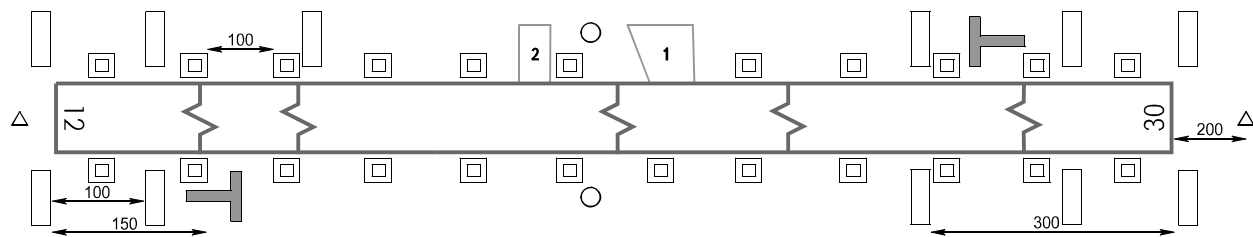

КАРТА
АЭРОДРОМА

КТА
67° 47' 33"С
130° 23' 24"В

Наэр
501м

САККЫРЫР ВЫШКА 128.000
(129.000)

БАТАГАЙ-АЛЫТА, РОССИЯ

САККЫРЫР

КОординаты ПЗ - 90.02

МАРКИРОВКА ВПП 12 / 30 И ВЫВОДНЫХ РД

СВЕТООБОРУДОВАНИЕ ВПП 12 / 30 И ВЫВОДНЫХ РД

ПРЕВЫШЕНИЯ И
РАЗМЕРЫ В МЕТРАХ
НАПРАВЛЕНИЕ МАГНИТНОЕ

ВПП	НАПРАВЛЕНИЕ (ИСТИННОЕ)	ПОРОГ ВПП	НЕСУЩАЯ СПОСОБНОСТЬ
12	107°36'	67°47'42.82"С 130°22'02.75"В	61т
30	287°36'	67°47'23.33"С 130°24'45.08"В	