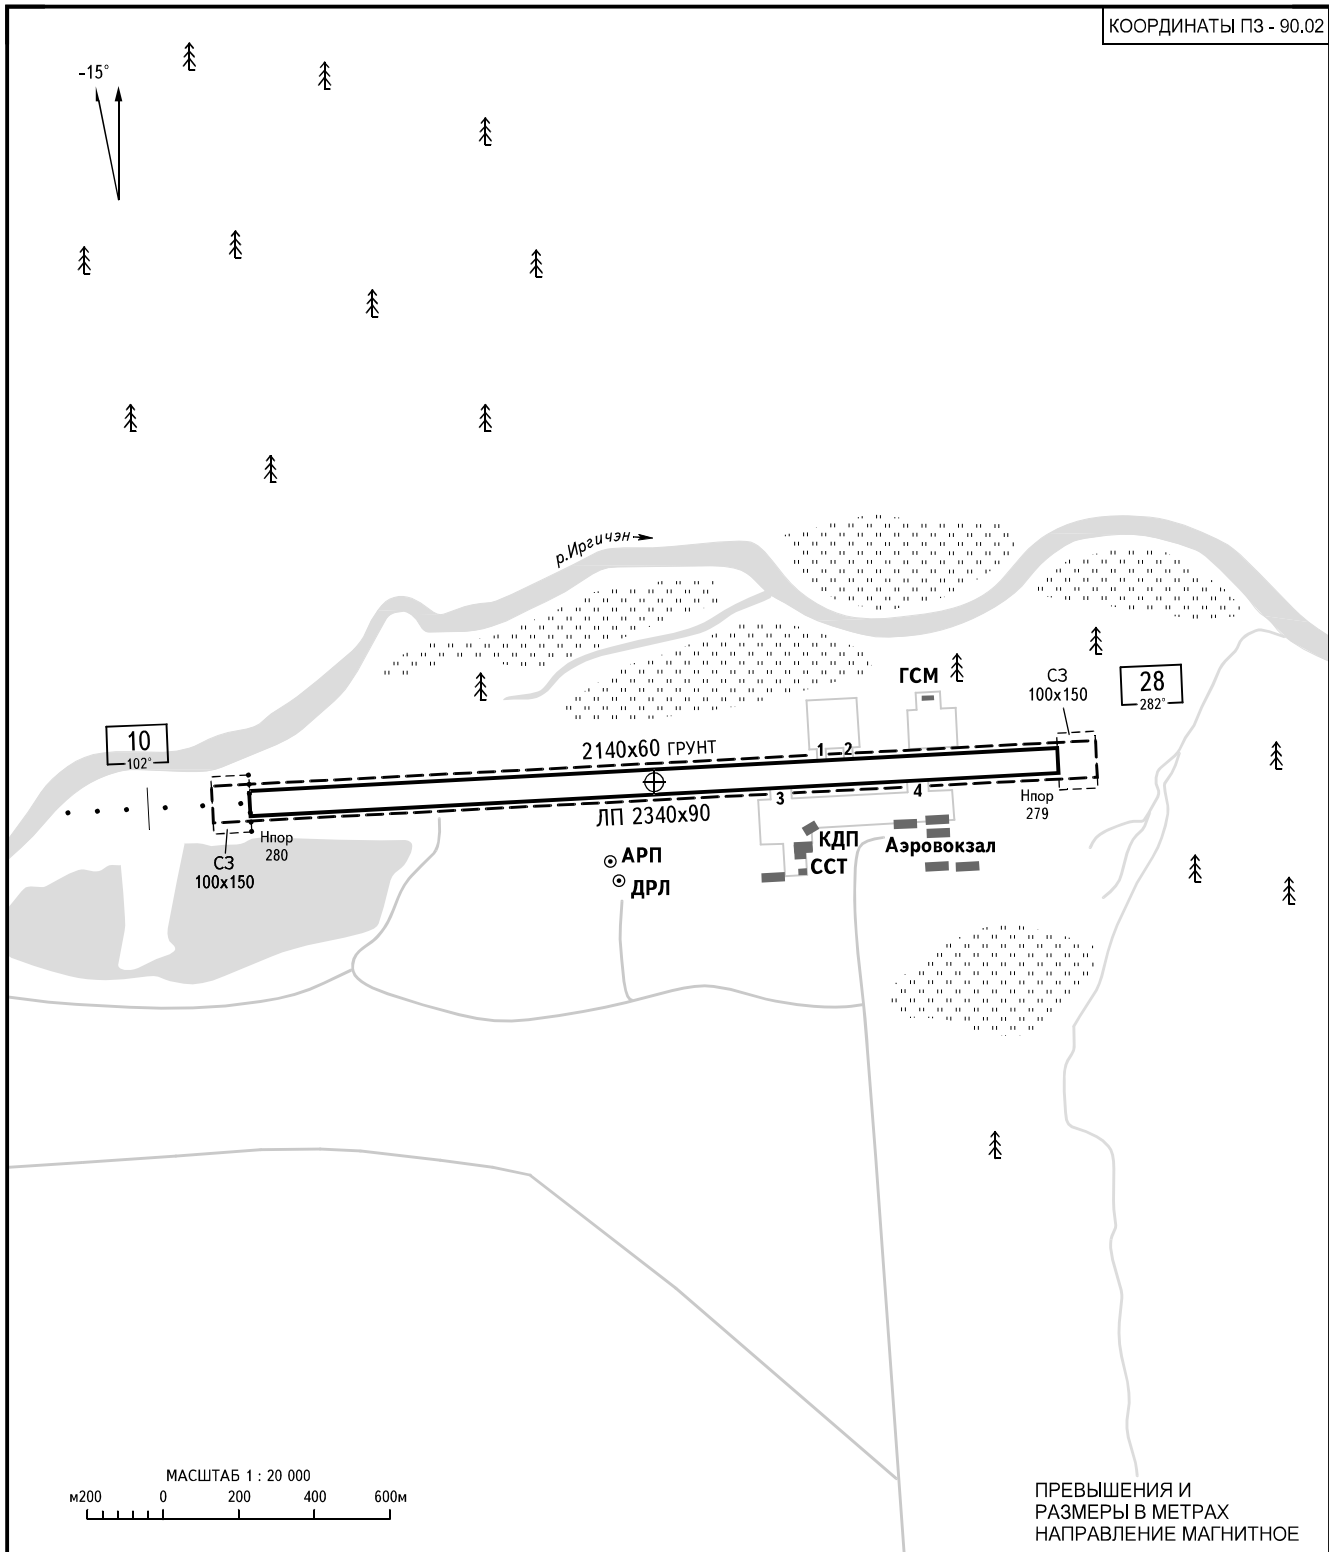

КАРТА
АЭРОДРОМА

КТА
69° 23' 33"с
139° 53' 22"в

Наэр
280м

ДЕПУТАТСКИЙ ВЫШКА 128.000
(4712)

ДЕПУТАТСКИЙ, РОССИЯ

ДЕПУТАТСКИЙ

КОординаты ПЗ - 90.02

ПРЕВЫШЕНИЯ И
РАЗМЕРЫ В МЕТРАХ
НАПРАВЛЕНИЕ МАГНИТНОЕ

ВПП	НАПРАВЛЕНИЕ (ИСТИННОЕ)	ПОРОГ ВПП	НЕСУЩАЯ СПОСОБНОСТЬ
10	087°11'	69°23'31.51"с 139°51'43.75"в	60т
28	267°11'	69°23'34.89"с 139°54'59.70"в	

--	--	--	--

ИЗМ: Новая карта.