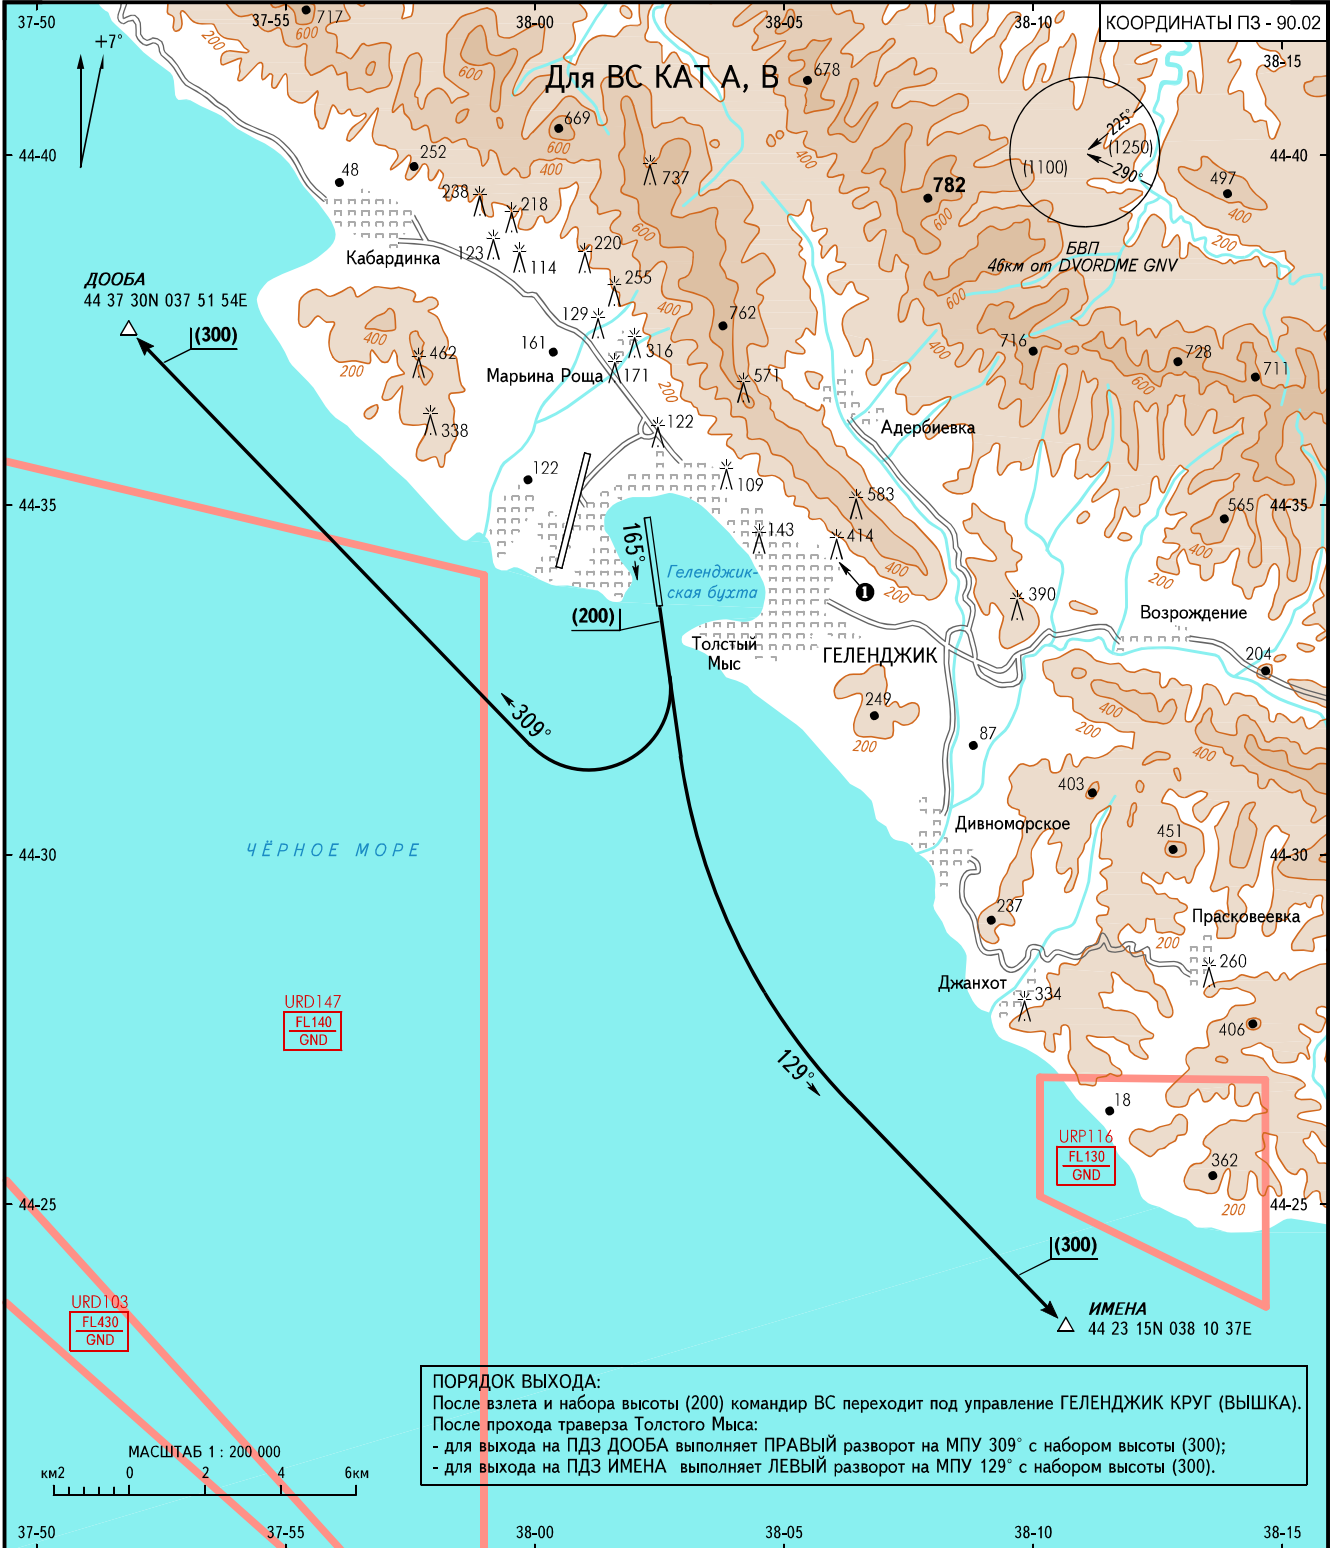

КАРТА
ВЫХОДА
ПВП

ГЕЛЕНДЖИК, РОССИЯ

БУХТА

ВПП 17

ВЫСОТА
ПЕРЕХОДА: (1400)

КОординАТЫ ПЗ - 90.02

ГЕЛЕНДЖИК БУХТА 119.500
ГЕЛЕНДЖИК СТАРТ 121.000
ГЕЛЕНДЖИК КРУГ (ВЫШКА) 122.700

ПРЕДУПРЕЖДЕНИЯ:

1. Взлет/посадка с воды/на воду при наличии льдин и других предметов, находящихся в зоне взлета/посадки - ЗАПРЕЩЕНЫ.
2. Установка шкалы барометрического высотомера с QFE на QNH производится:
- для полетов по местным воздушным линиям (МВЛ) - на траверзе н.п. Джанхот и на ПДЗ ДОБА;
- для полетов вне МВЛ - при выходе из круга полетов.

❶ Опора ЛЭП высотой 414м на удалении 6784м от оси ВПП аэродрома ГЕЛЕНДЖИК.

ПЕЛЕНГИ И НАПРАВЛЕНИЯ МАГНИТНЫЕ
АБСОЛЮТНАЯ, ОТНОСИТЕЛЬНАЯ ВЫСОТЫ И ПРЕВЫШЕНИЯ В МЕТРАХ
РАССТОЯНИЯ В КИЛОМЕТРАХ