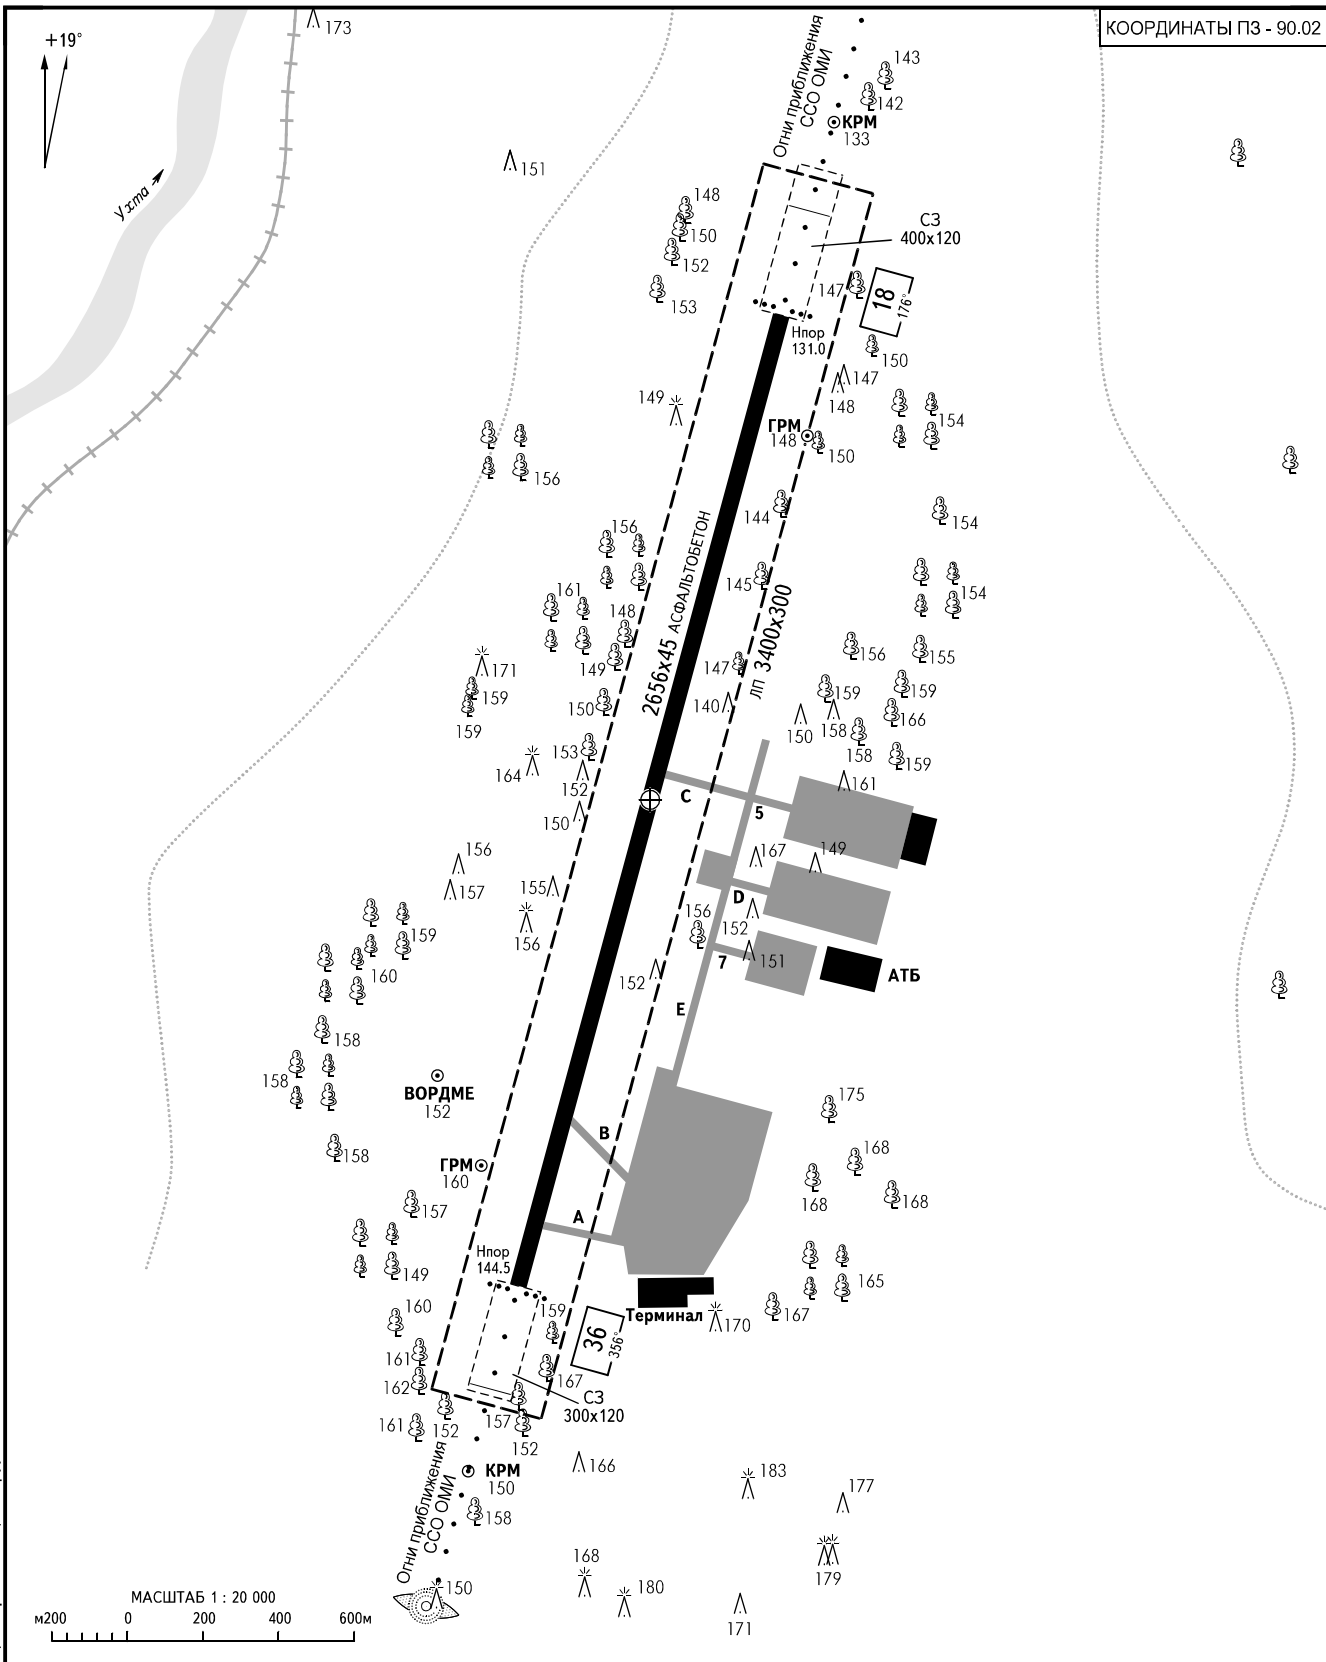

КАРТА
АЭРОДРОМА - ICAO

КТА
N63° 34' 01"
E053° 48' 16"

ПРЕВ
147М

ВЫШКА 118.100

УХТА, РОССИЯ

УХТА

КОординАТЫ ПЗ - 90.02

ВПП	НАПРАВЛЕНИЕ (ИСТИННОЕ)	ПОРОГ ВПП	НЕСУЩАЯ СПОСОБНОСТЬ
18	195°26'	N63°34' 42" E053°48' 42"	РСН 24/Р/В/Х/Т
36	015°25'	N63°33' 20" E053°47' 51"	

ПРЕВЫШЕНИЯ И РАЗМЕРЫ В МЕТРАХ
НАПРАВЛЕНИЕ МАГНИТНОЕ

ПРИМЕЧАНИЯ:
Огни знака приземления установлены с левой стороны по направлению посадки в сторону КТА на удалении от торца: ВПП 18 - 290м, ВПП 36 - 287м.

ИЗМ: Нпор, препятствия, направления, координаты