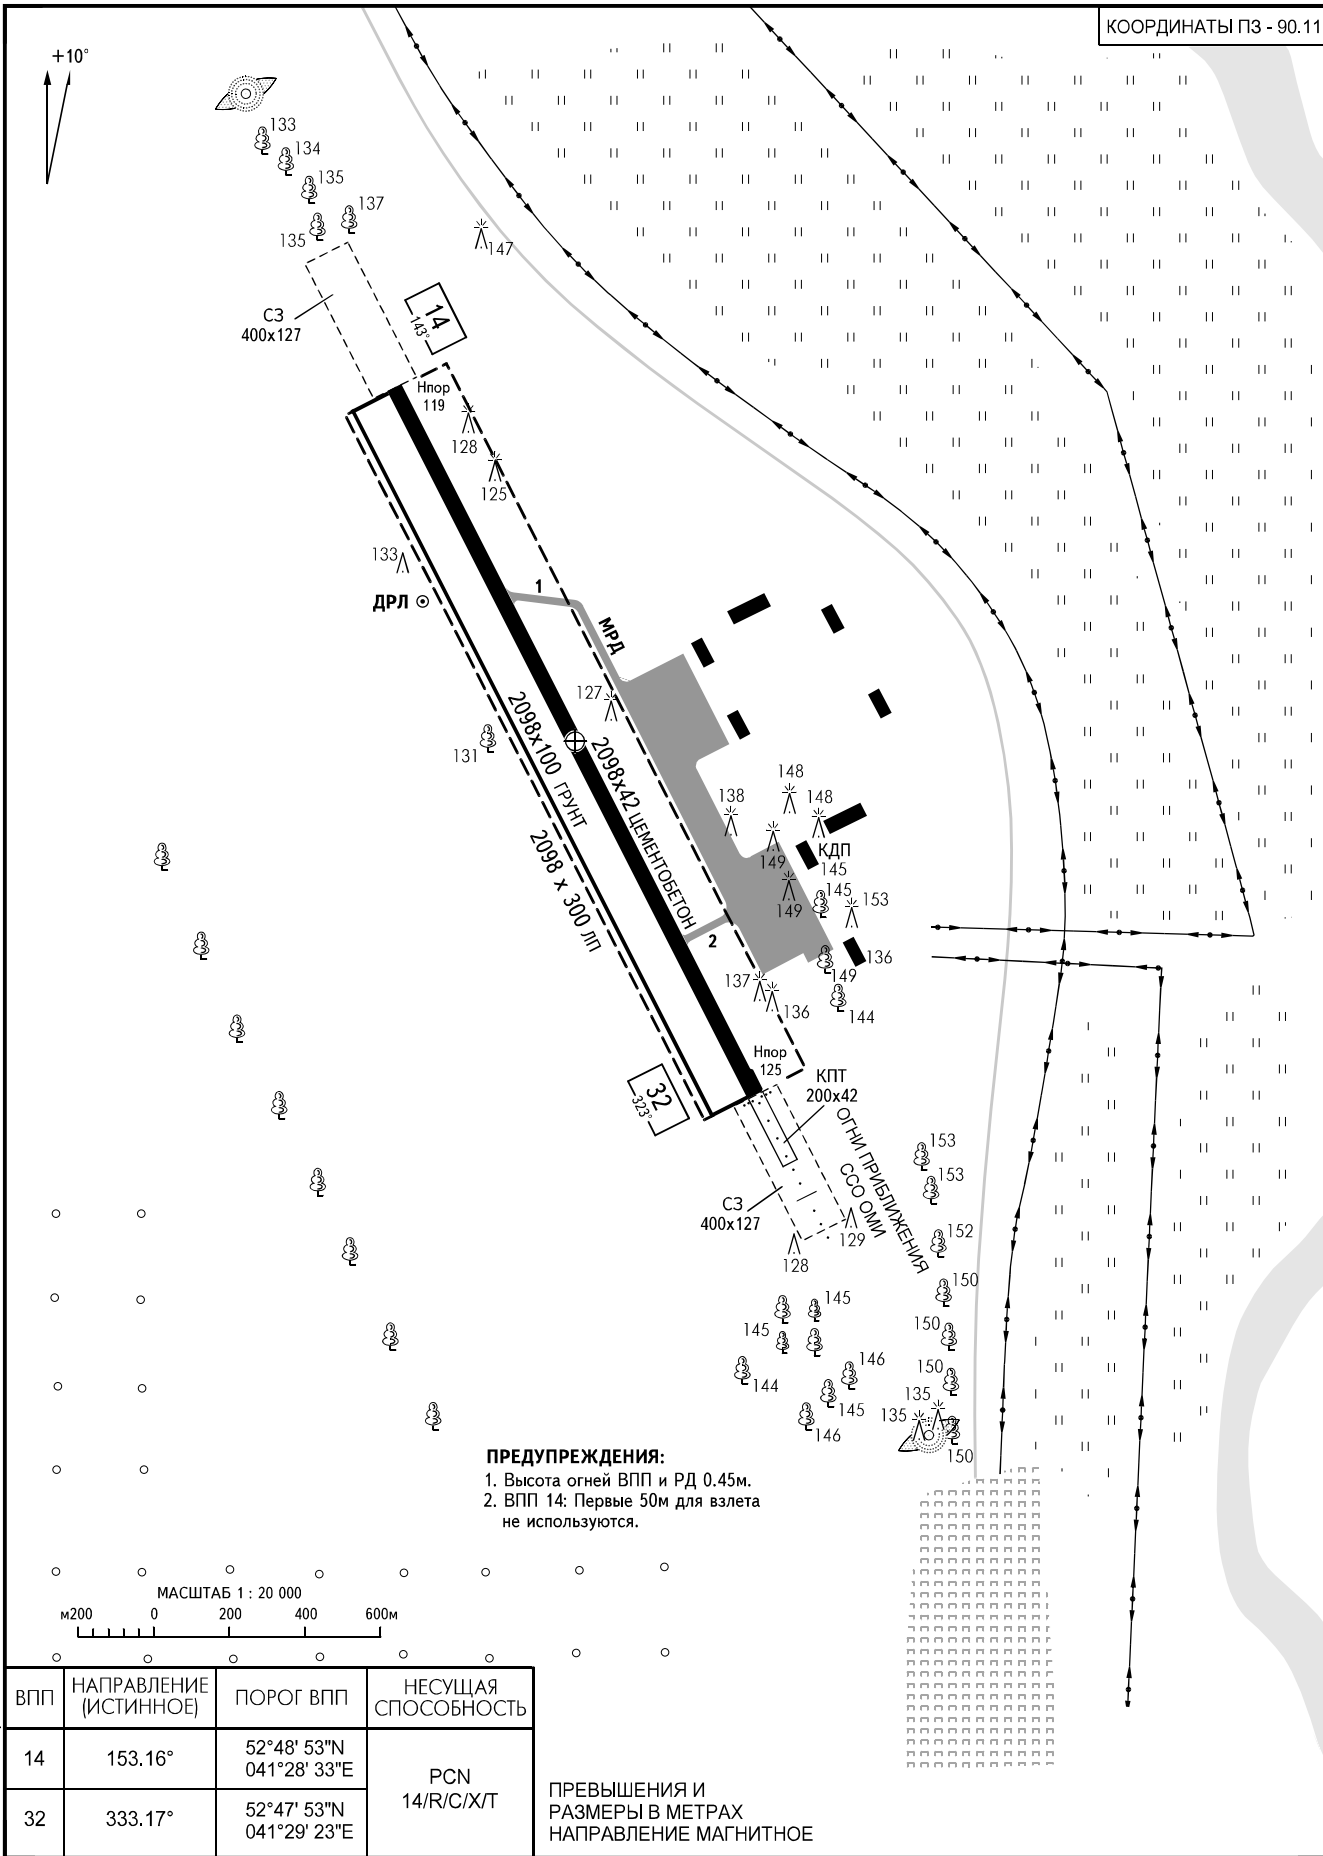

КАРТА
АЭРОДРОМА - ICAO

КТА
52° 48' 22"N
041° 28' 58"E

ПРЕВ
127М

ТАМБОВ ВЫШКА 124.600

ТАМБОВ, РОССИЯ
ДОНСКОЕ

КОординаты ПЗ - 90.11

ПРЕДУПРЕЖДЕНИЯ:
1. Высота огней ВПП и РД 0.45м.
2. ВПП 14: Первые 50м для взлета не используются.

МАСШТАБ 1 : 20 000
0 200 400 600м

ВПП	НАПРАВЛЕНИЕ (ИСТИННОЕ)	ПОРОГ ВПП	НЕСУЩАЯ СПОСОБНОСТЬ
14	153.16°	52°48' 53"N 041°28' 33"E	PCN 14/R/C/X/L
32	333.17°	52°47' 53"N 041°29' 23"E	

ПРЕВЫШЕНИЯ И РАЗМЕРЫ В МЕТРАХ
НАПРАВЛЕНИЕ МАГНИТНОЕ

ИЗМ: Новая карта