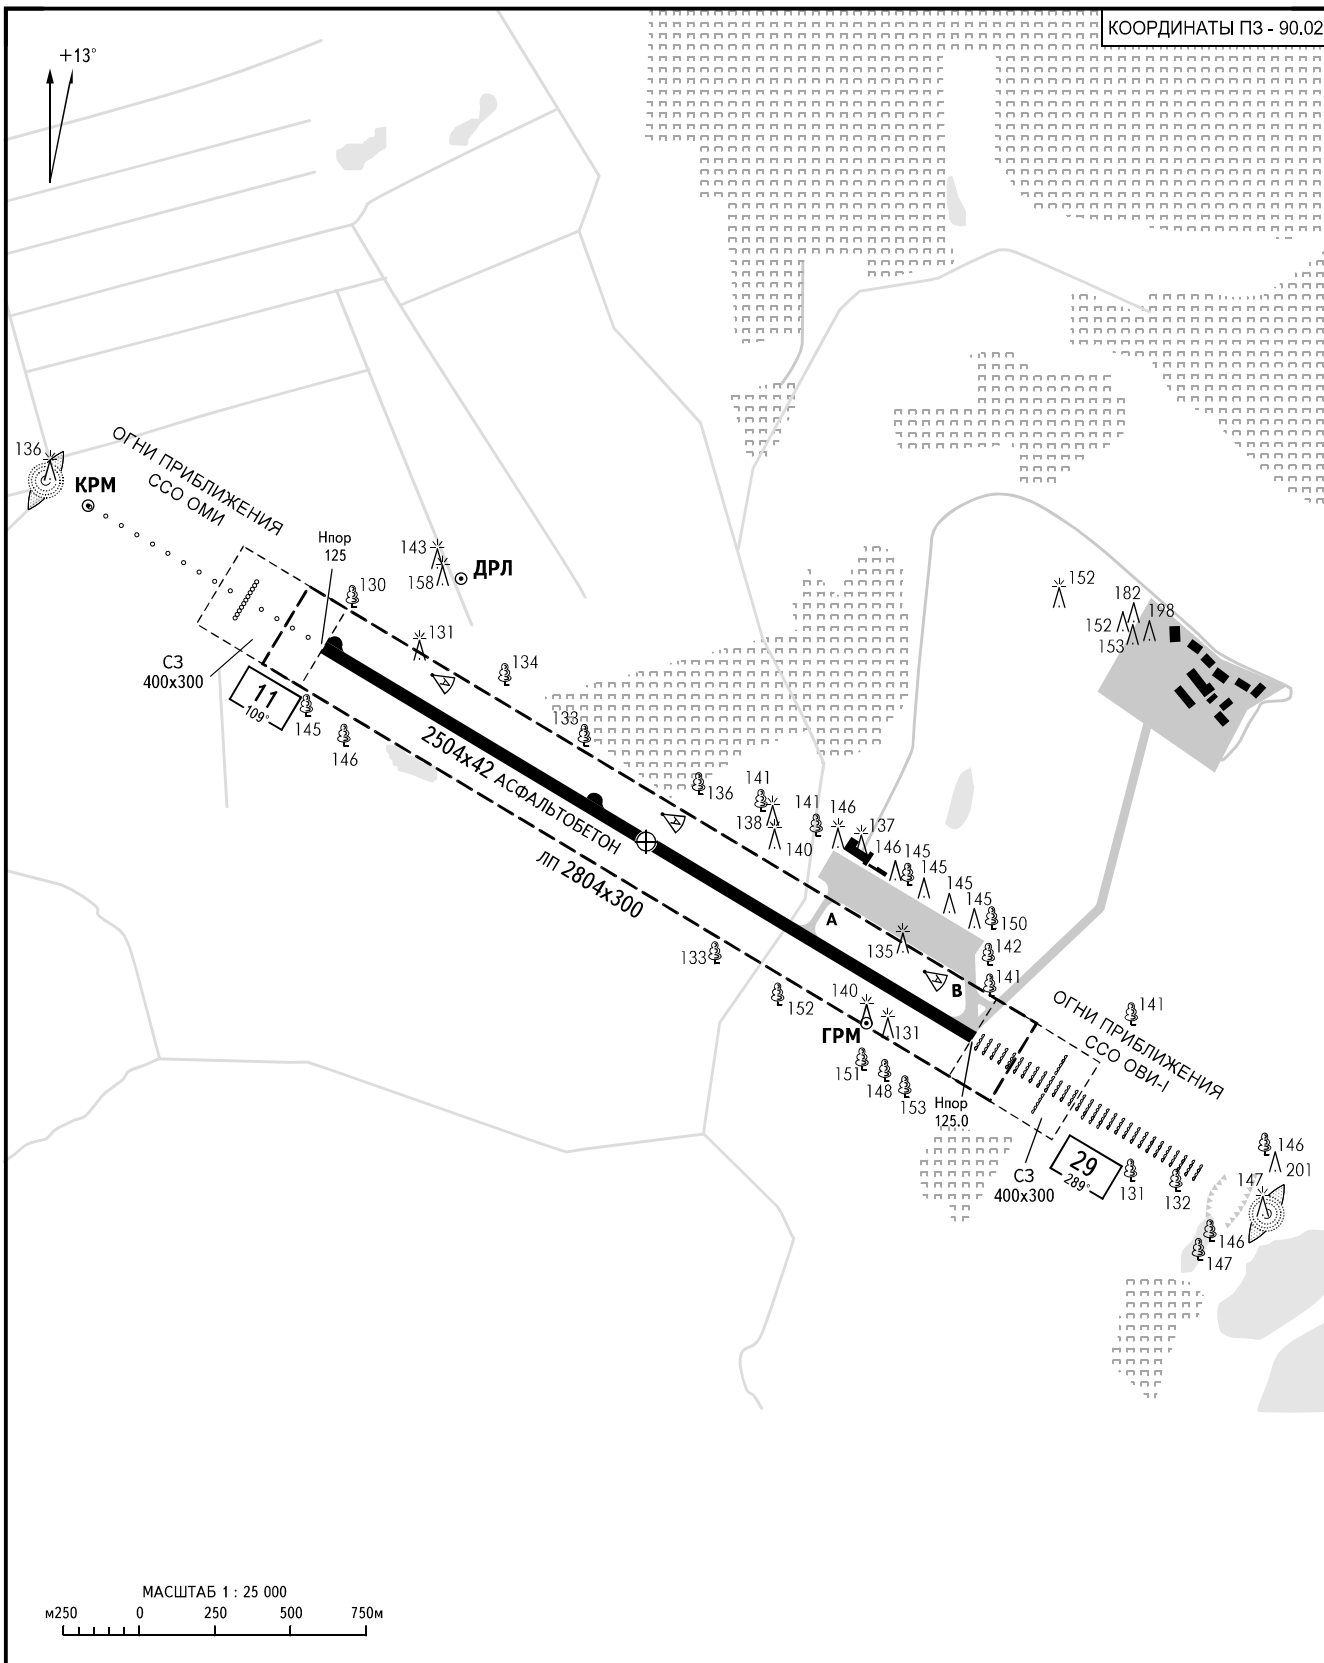

КАРТА  
АЭРОДРОМА - ICAO

КТА  
56°56'33"N  
040°55'56"E

ПРЕВ  
125м

ПОДХОД 127.100

ИВАНОВО, РОССИЯ

ЮЖНЫЙ

КОординаты ПЗ - 90.02

ВПП	НАПРАВЛЕНИЕ (ИСТИННОЕ)	ПОРОГ ВПП	НЕСУЩАЯ СПОСОБНОСТЬ
11	121.21°	56°56'54"N 040°54'53"E	PCN 53 /F/D/X/T
29	301.24°	56°56'12"N E040°57'00"	

ПРЕВЫШЕНИЯ И  
РАЗМЕРЫ В МЕТРАХ  
НАПРАВЛЕНИЕ МАГНИТНОЕ

ИЗМ: Новая карта