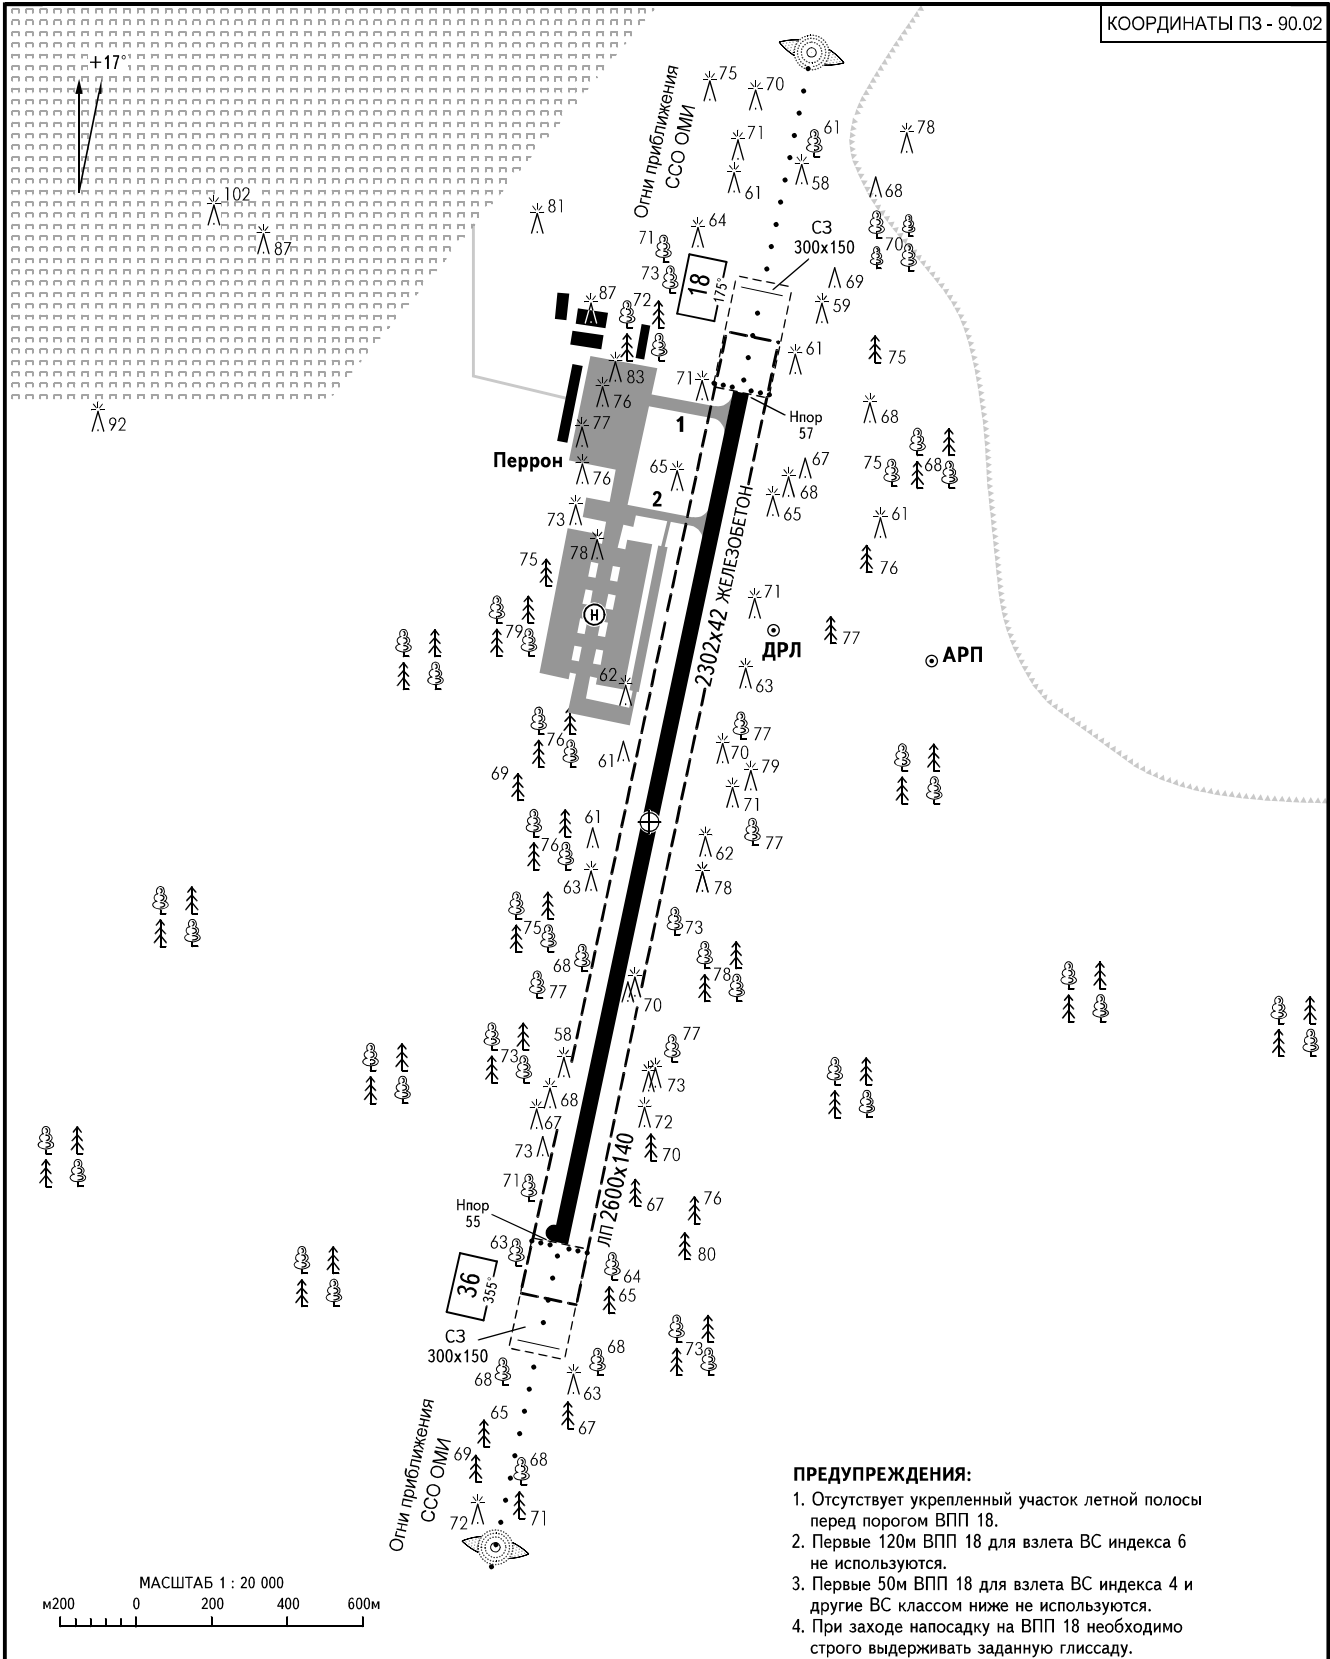

КАРТА
АЭРОДРОМА - ICAO

КТА
60°06'26"N
064°49'33"E

ПРЕВ
58m

УРАЙ ИНФОРМАЦИЯ 119.300

УРАЙ, РОССИЯ

УРАЙ

КОординАТЫ ПЗ - 90.02

ПРЕДУПРЕЖДЕНИЯ:

1. Отсутствует укрепленный участок летной полосы перед порогом ВПП 18.
2. Первые 120м ВПП 18 для взлета ВС индекса 6 не используются.
3. Первые 50м ВПП 18 для взлета ВС индекса 4 и другие ВС классом ниже не используются.
4. При заходе на посадку на ВПП 18 необходимо строго выдерживать заданную глиссаду.

ВПП	НАПРАВЛЕНИЕ (ИСТИННОЕ)	ПОРОГ ВПП	НЕСУЩАЯ СПОСОБНОСТЬ
18	192°14'	60°07'02.81"N 064°49'48.87"E	PCN 27 /R/B/X/L
36	012°14'	60°05'50.09"N 064°49'17.27"E	

ПРЕВЫШЕНИЯ И РАЗМЕРЫ В МЕТРАХ
НАПРАВЛЕНИЕ МАГНИТНОЕ

ИЗМ: Новая карта