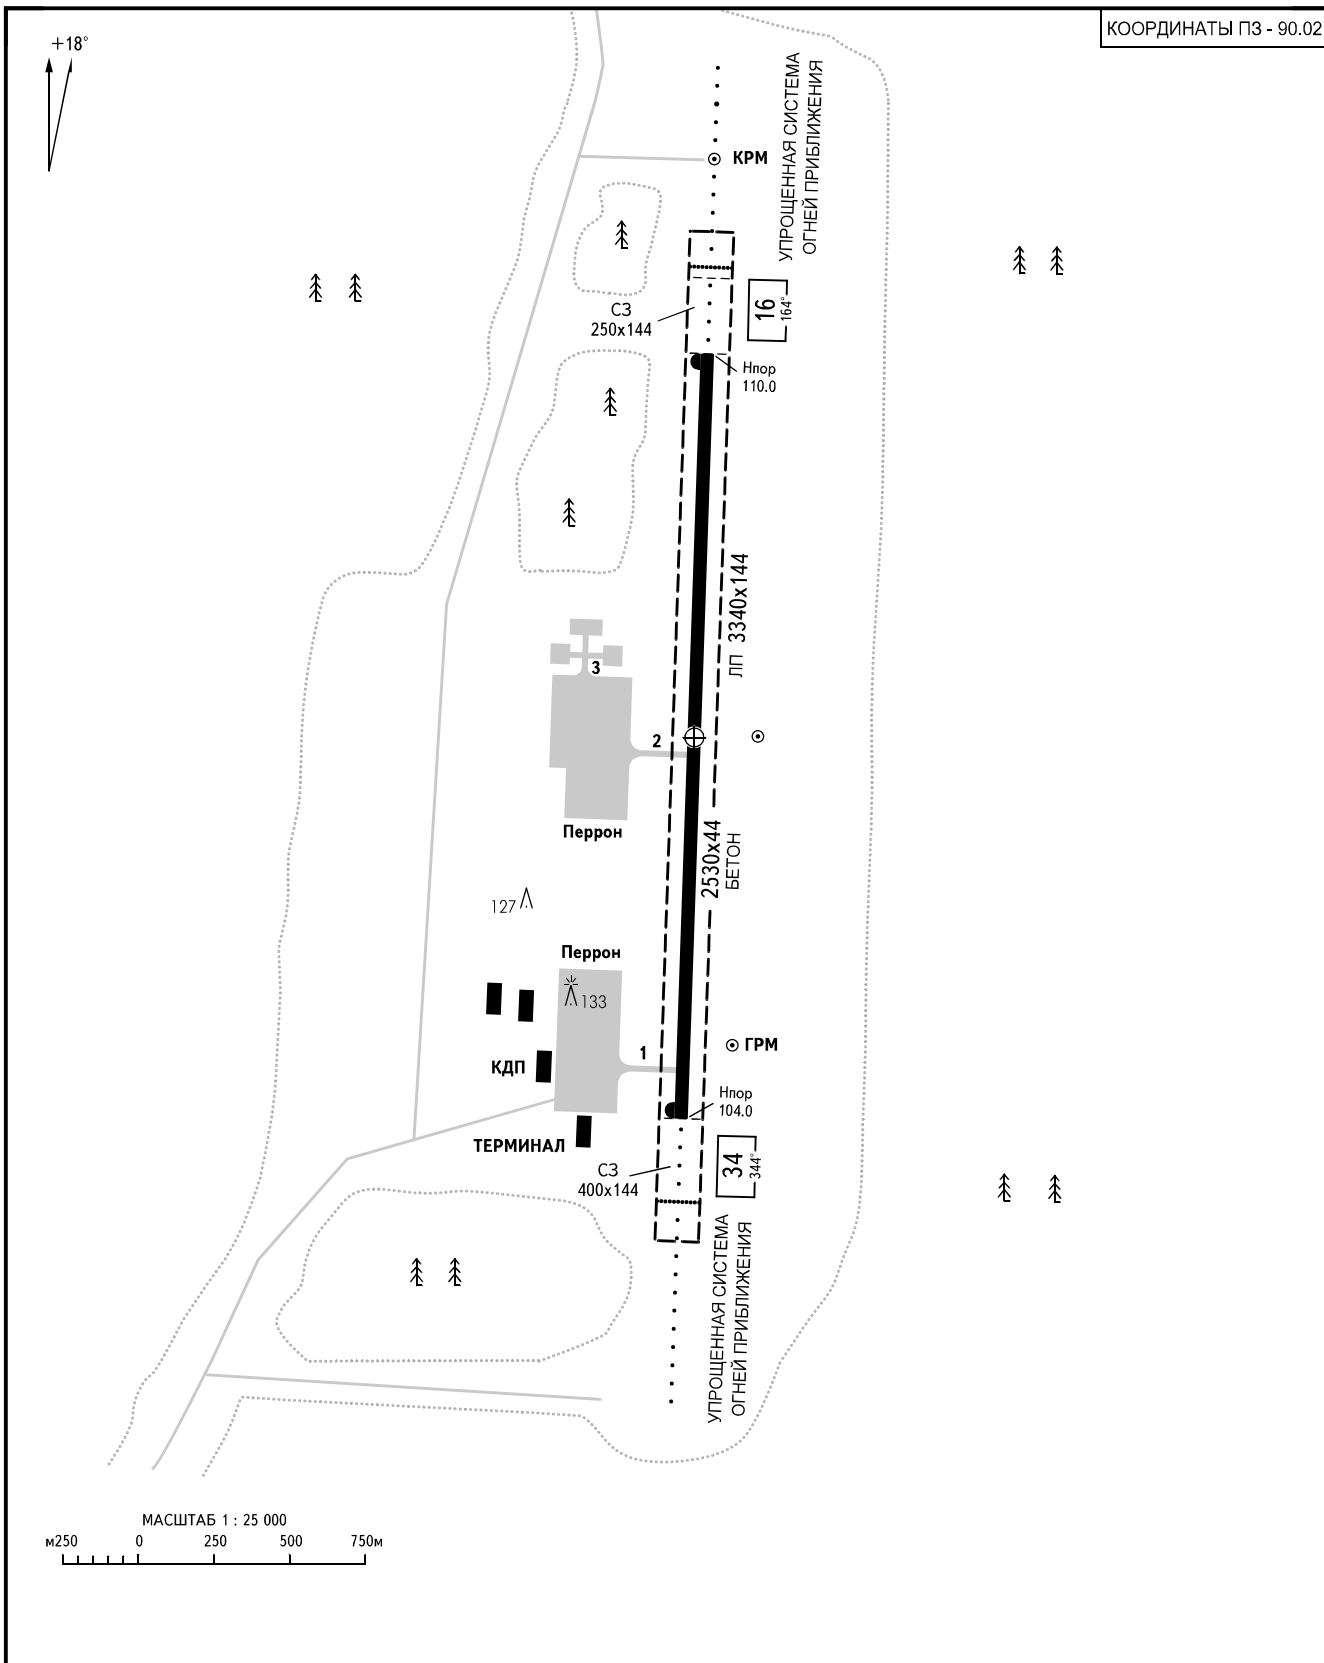

КАРТА
АЭРОДРОМА - ICAO

КТА
N62°06'38"
E065°36'50"

ПРЕВ
110.0м

ВЫШКА 122.3

НЯГАНЬ, РОССИЯ

НЯГАНЬ

КОординАТЫ ПЗ - 90.02

АЭРОДРОМНОЕ СВЕТООБОРУДОВАНИЕ	ВПП	НАПРАВЛЕНИЕ (ИСТИННОЕ)	ПОРОГ ВПП	НЕСУЩАЯ СПОСОБНОСТЬ
Огни приближения: ВПП 16/34 ОМИ	16	182°18'	N62°07'19" E065°36' 54"	PCN 24 /R/A/X/T
	34	002°18'	N62°05'57" E065°36'46"	

ПРЕВЫШЕНИЯ И
РАЗМЕРЫ В МЕТРАХ
НАПРАВЛЕНИЕ МАГНИТНОЕ