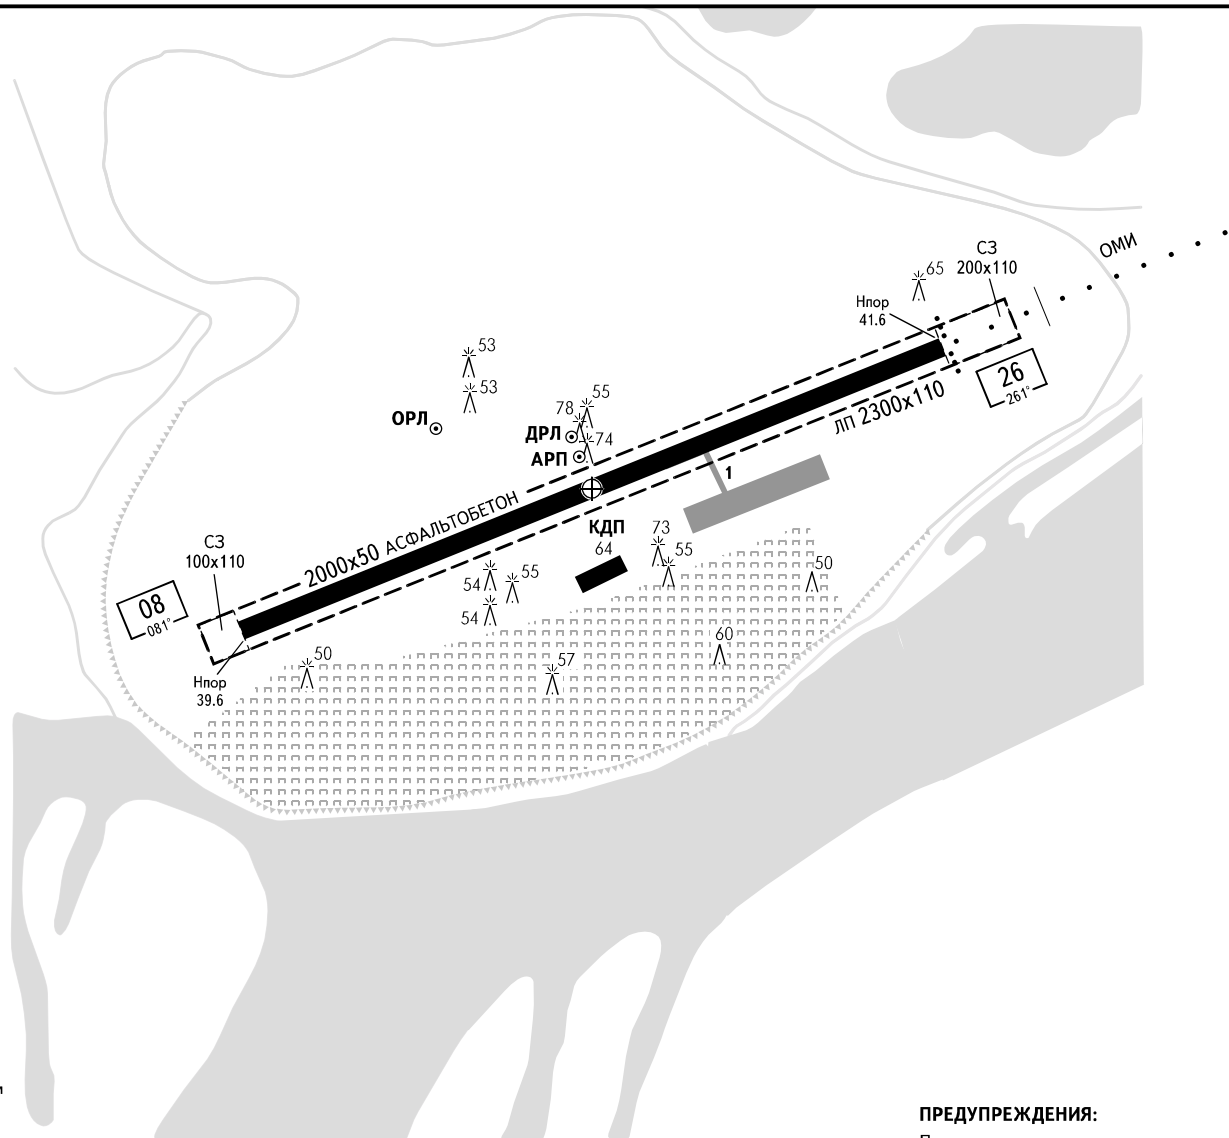

КОординаты ПЗ - 90.02

-13°

ПРЕДУПРЕЖДЕНИЯ:

При температуре наружного воздуха на аэродроме -10° и выше, максимальная масса ВС - не более 56т.

ВПП	НАПРАВЛЕНИЕ (ИСТИННОЕ)	ПОРОГ ВПП	НЕСУЩАЯ СПОСОБНОСТЬ
08	067°57'	70°37'17.07"N 147°52'17.26"E	PCN 11 /F/A/X/T
26	247°57'	70°37'41.33"N 147°55'17.68"E	

ПРЕВЫШЕНИЯ И
РАЗМЕРЫ В МЕТРАХ
НАПРАВЛЕНИЕ МАГНИТНОЕ