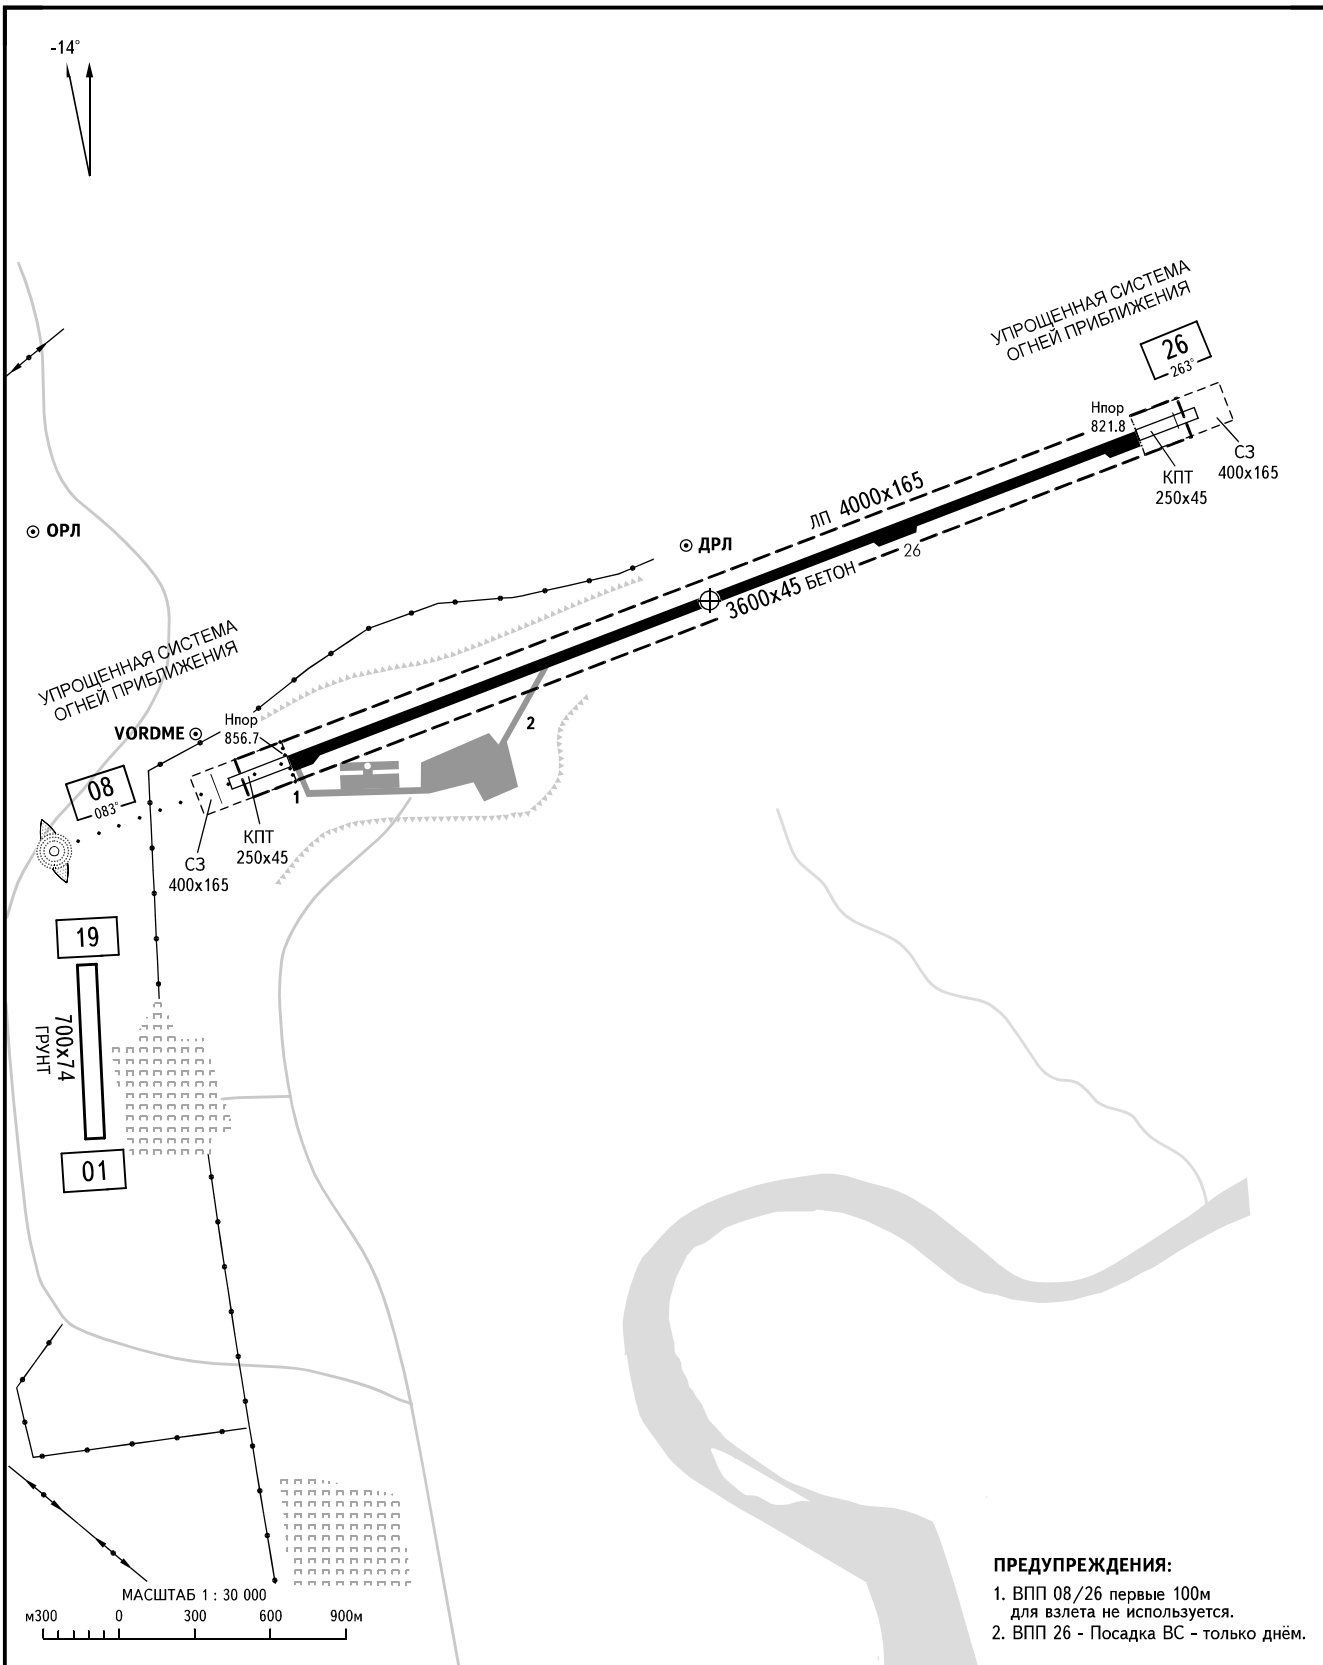

КАРТА
АЭРОДРОМА - ICAO

КТА
56° 54' 50"N
124° 54' 50"E

ПРЕВ
856.7м

ВЫШКА 118.3

НЕРЮНГРИ, РОССИЯ

ЧУЛЬМАН

ПРЕДУПРЕЖДЕНИЯ:

1. ВПП 08/26 первые 100м для взлета не используется.
2. ВПП 26 - Посадка ВС - только днём.

АЭРОДРОМНОЕ СВЕТООБОРУДОВАНИЕ	ВПП	НАПРАВЛЕНИЕ (ИСТИННОЕ)	ПОРОГ ВПП	НЕСУЩАЯ СПОСОБНОСТЬ
Огни приближения: ВПП 26 ОМИ	08	069°02'	56°54'29.24"N 124°53'10.75"E	PCN 30 /R/A/X/T
	26	249°02'	56°55'10.73"N 124°56'28.79"E	

ПРЕВЫШЕНИЯ И
РАЗМЕРЫ В МЕТРАХ
НАПРАВЛЕНИЕ МАГНИТНОЕ